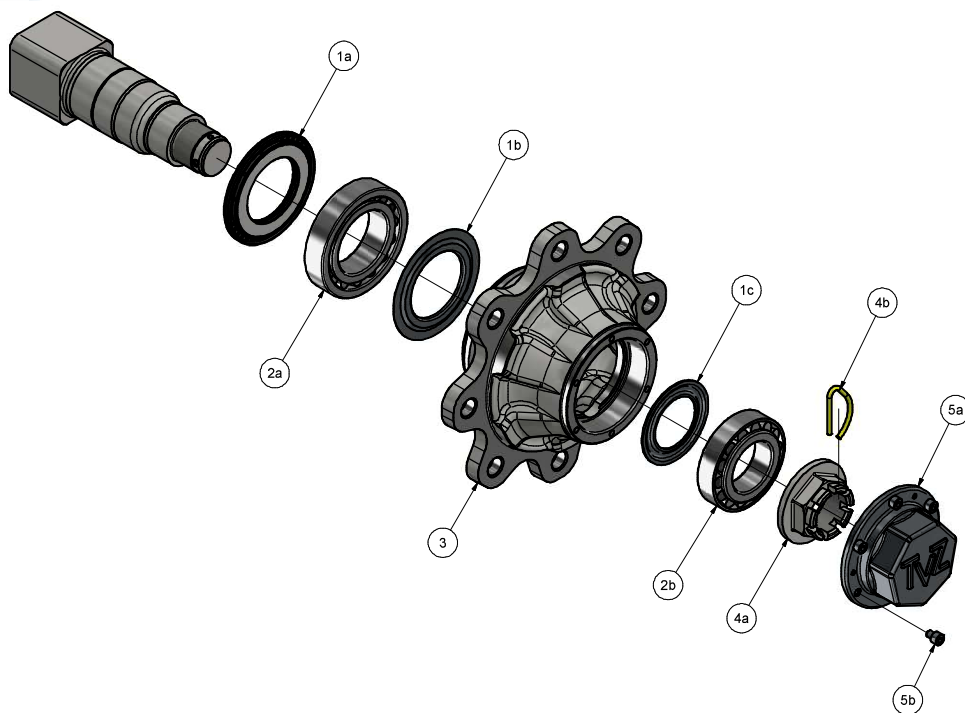

Type 671

Hub type	Item	Description	Code	A	B	C	Q.ty	Kit code	
671	1a	Ind. Seal	S5441301	130	77	-	1	OSP67101	
	1b	Nilos 32215	S5511301	130	-	-	1		
	1c	Nilos 32212	S5530991	99	-	-	1		
	2a	Bearing 32215	S59132215	130	75	33,25	1	OSP67102	
	2b	Bearing 32212	S59132212	110	60	29,75	1		
	3		Hub 6 holes M18X1,5 (1)	S61L6RD002	160	205	155	1	S61L6RD002
			Hub 6 holes M20X1,5 (1)	S61L6RD003	160	205	155	1	S61L6RD003
			Hub 8 holes M20X1,5 (1)	S61L8RD002	220	275	155	1	S61L8RD002
			Hub 8 holes M18X1,5	S61L08110130250	220	275	176	1	S61L08110130250
			Hub 8 holes M20X1,5	S61L08110130260	220	275	176	1	S61L08110130260
	4a	Crown nut	S57548B5	M48x1,5	65	-	2	OSPD4801	
	4b	Spring pin	S58209	5	58	-	2		
	5		TVZ cap	S56111009	110	49	-	2	OSPTA101
			Neutral cap	S56111006	110	49	-	2	OSPTA1A1
	5a	TVZ cap with gasket	S561110T1N	124	56	-	2	OSPTA102	
	5b	Screw M8x1,25	S96308A0101	-	-	-	12		
	5a	Neutral cap with gasket	S561110T2	124	56	-	2	OSPTA1A2	
5b	Screw M8x1,25	S96308A0101	-	-	-	12			

(1) For cap with screws.