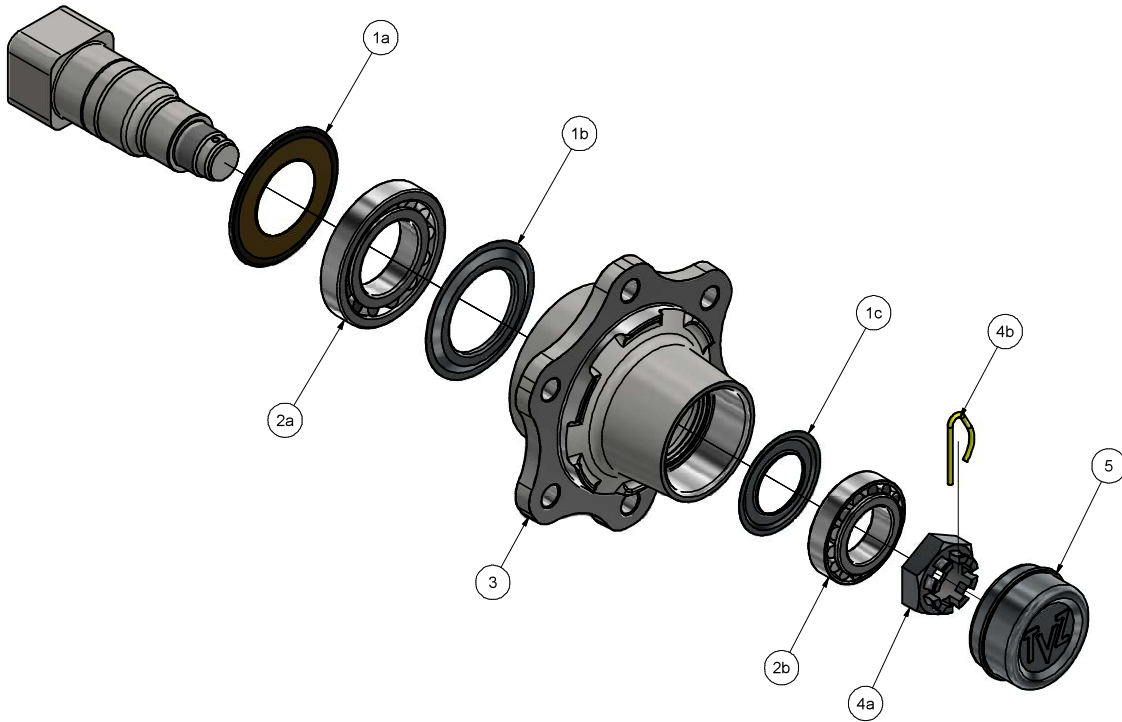

Type 661

Hub type	Item	Description	Code	A	B	C	Q.ty	Kit code	
661	1a	Agr. Seal	S5411201	120	65	-	2	OSP66101	
	1b	Nilos 30213	S5511201	120	-	-	2		
	1c	Nilos 32210	S5510901	90	-	-	2		
	2a	Bearing 30213	S59130213	120	65	24,75	1	OSP66102	
	2b	Bearing 32210	S59132210	90	50	24,75	1		
	3		Hub 6 holes M18X1,5	S61L6NA001	160	205	152	1	S61L6NA001
			Hub 6 holes M20X1,5	S61L6NA023	160	205	152	1	S61L6NA023
			Hub 8 holes M18X1,5	S61L8NA015	220	275	148	1	S61L8NA015
			Hub 8 holes M20X1,5	S61L8NA003	220	275	148	1	S61L8NA003
	4a	Crown nut	S57539B2	M39x1,5	60	-	4	OSPD3902	
4b	Spring pin	S58205	4	64	-	4			
5		TVZ cap	S56109009	90	46	-	2	OSPT9001	
		Neutral cap	S56109002	90	46	-	2	OSPT90A1	