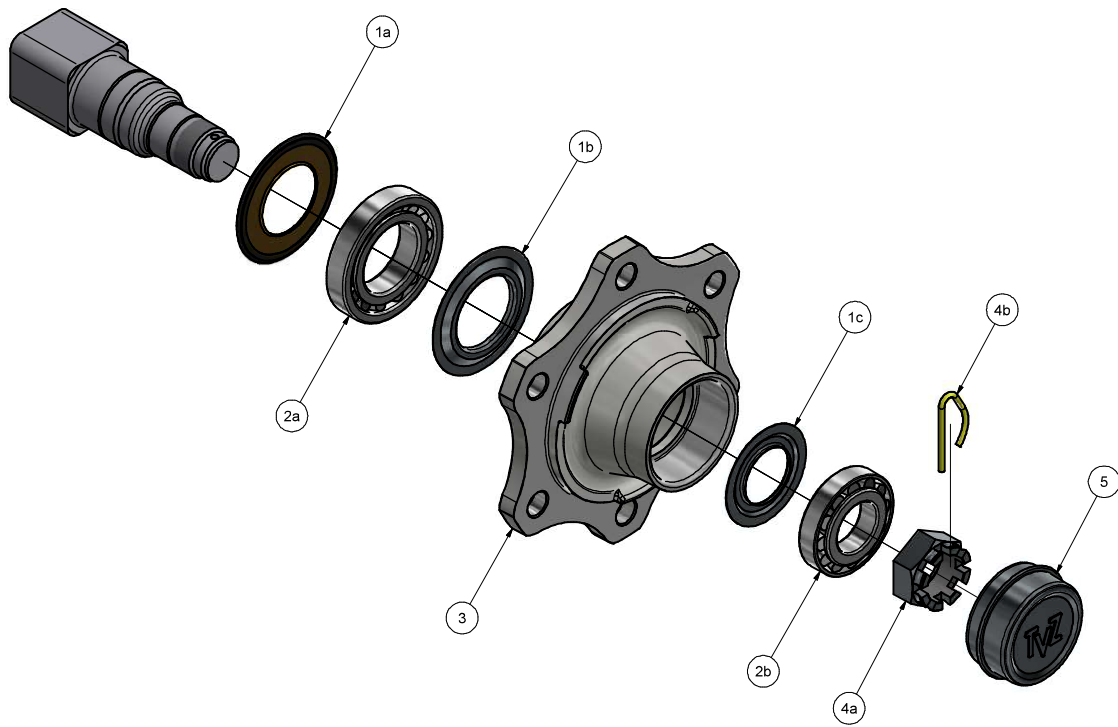

Type 640

Hub type	Item	Description	Code	A	B	C	Q.ty	Kit code
640	1a	Agr. Seal	S5411001	100	55	-	2	OSP64001
	1b	Nilos 30211	S5511001	100	-	-	2	
	1c	Nilos 30208	S5510801	80	-	-	2	
	2a	Bearing 30211	S59130211	100	55	22,75	1	OSP64002
	2b	Bearing 30208	S59130208	80	40	19,75	1	
	3	Hub 6 holes M18X1,5	S61L6LA008	160	205	118	1	S61L6LA008
	4a	Crown nut	S57539B1	M39x1,5	50	-	4	OSPD3901
	4b	Spring pin	S58205	4	64	-	4	
	5	TVZ cap	S56108009	80	39	-	4	OSPT8001
	Neutral cap	S56108002	80	39	-	4	OSPT80A1	