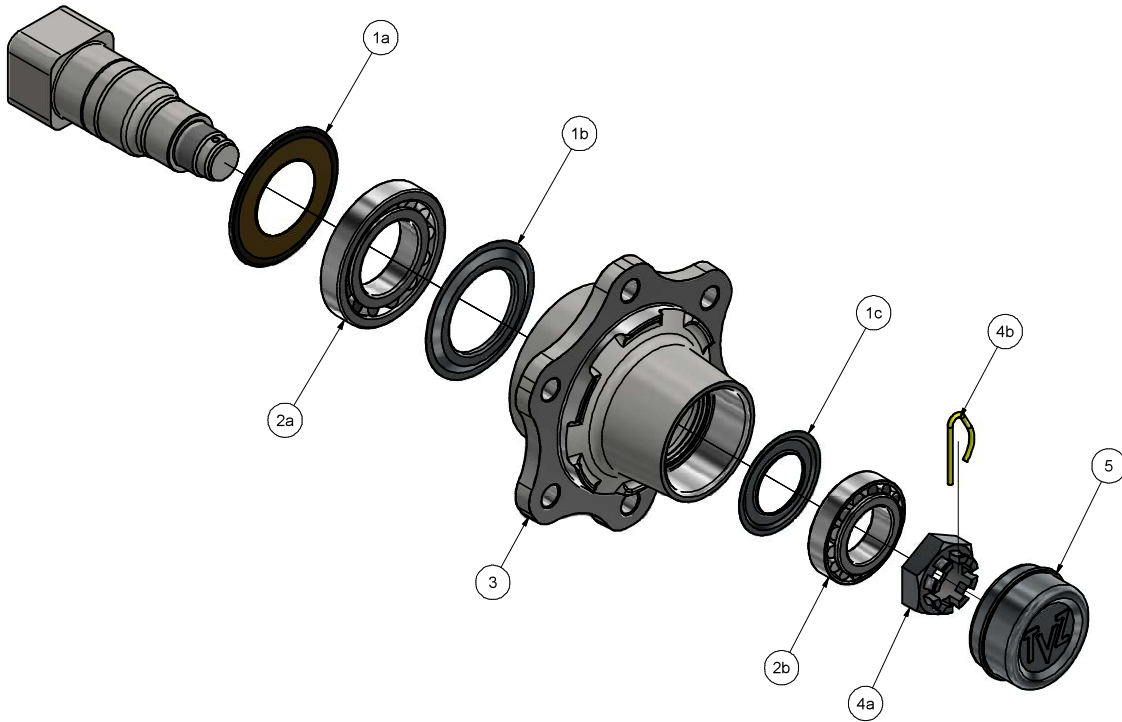

# Type 661

Hub type	Item	Description	Code	A	B	C	Q.ty	Kit code	
661	1a	Agr. Seal	S5411201	120	65	-	2	OSP66101	
	1b	Nilos 30213	S5511201	120	-	-	2		
	1c	Nilos 32210	S5510901	90	-	-	2		
	2a	Bearing 30213	S59130213	120	65	24,75	1	OSP66102	
	2b	Bearing 32210	S59132210	90	50	24,75	1		
	3		Hub 6 holes M18X1,5	S61L6NA001	160	205	152	1	S61L6NA001
			Hub 6 holes M20X1,5	S61L6NA023	160	205	152	1	S61L6NA023
			Hub 8 holes M18X1,5	S61L8NA015	220	275	148	1	S61L8NA015
			Hub 8 holes M20X1,5	S61L8NA003	220	275	148	1	S61L8NA003
	4a	Crown nut	S57539B2	M39x1,5	60	-	4	OSPD3902	
4b	Spring pin	S58205	4	64	-	4			
5		TVZ cap	S56109009	90	46	-	2	OSPT9001	
		Neutral cap	S56109002	90	46	-	2	OSPT90A1	