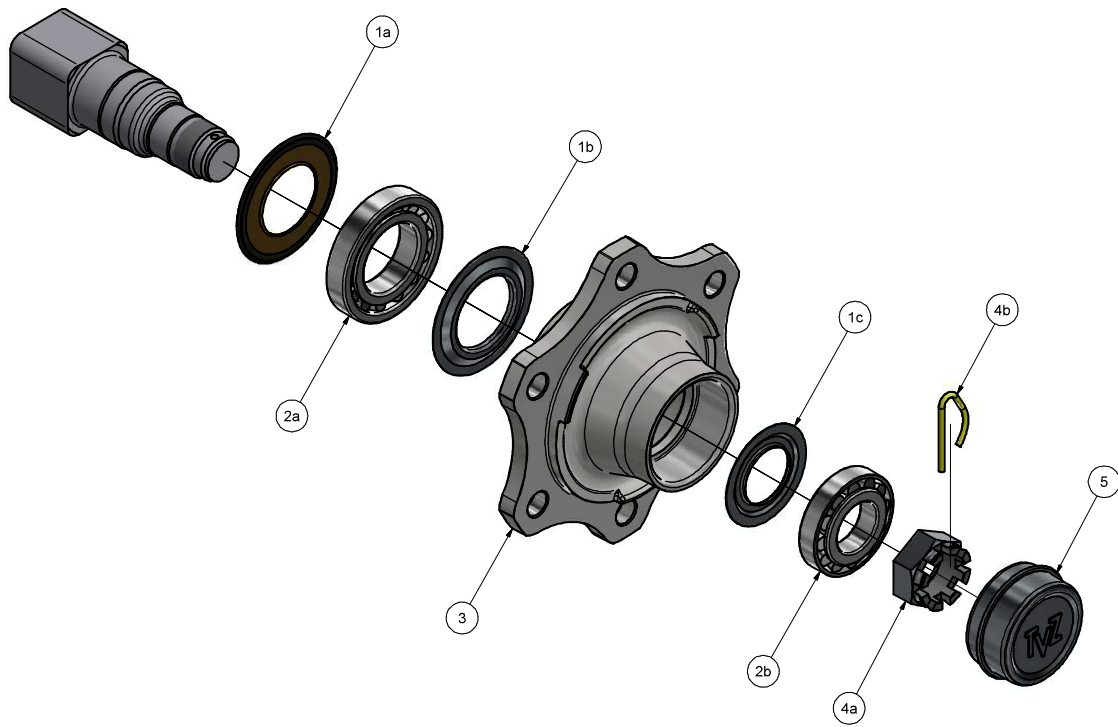

# Type 640

Hub type	Item	Description	Code	A	B	C	Q.ty	Kit code
640	1a	Agr. Seal	S5411001	100	55	-	2	OSP64001
	1b	Nilos 30211	S5511001	100	-	-	2	
	1c	Nilos 30208	S5510801	80	-	-	2	
	2a	Bearing 30211	S59130211	100	55	22,75	1	OSP64002
	2b	Bearing 30208	S59130208	80	40	19,75	1	
	3	Hub 6 holes M18X1,5	S61L6LA008	160	205	118	1	S61L6LA008
	4a	Crown nut	S57539B1	M39x1,5	50	-	4	OSPD3901
	4b	Spring pin	S58205	4	64	-	4	
	5	TVZ cap	S56108009	80	39	-	4	OSPT8001
	Neutral cap	S56108002	80	39	-	4	OSPT80A1	