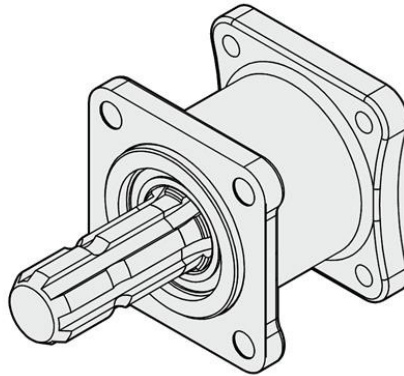

Special Adapter
 Spezialadapter
 Specialadapter

6 - SP/1 3/8"

DIN 9611	61112	600Nm	All Alle DIN 5462 (ZF) Alla
----------	-------	-------	-----------------------------------