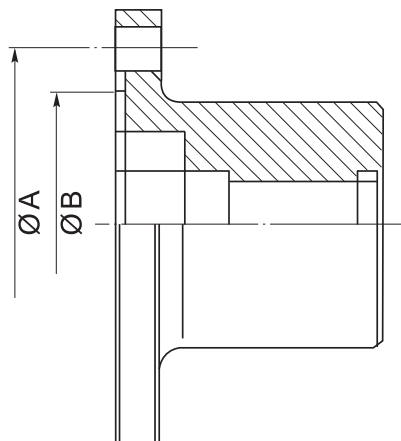

Splined drive flanges  
 Keilwellen-Mitnehmerflansche  
 Medbringare med splines

6 - SP/1 3/8"

Pump 12 SAE 1300	61050	1300-6 - SP/1 3/8"
------------------	-------	--------------------

	A	B
	mm	mm
61050	79.35	60.35