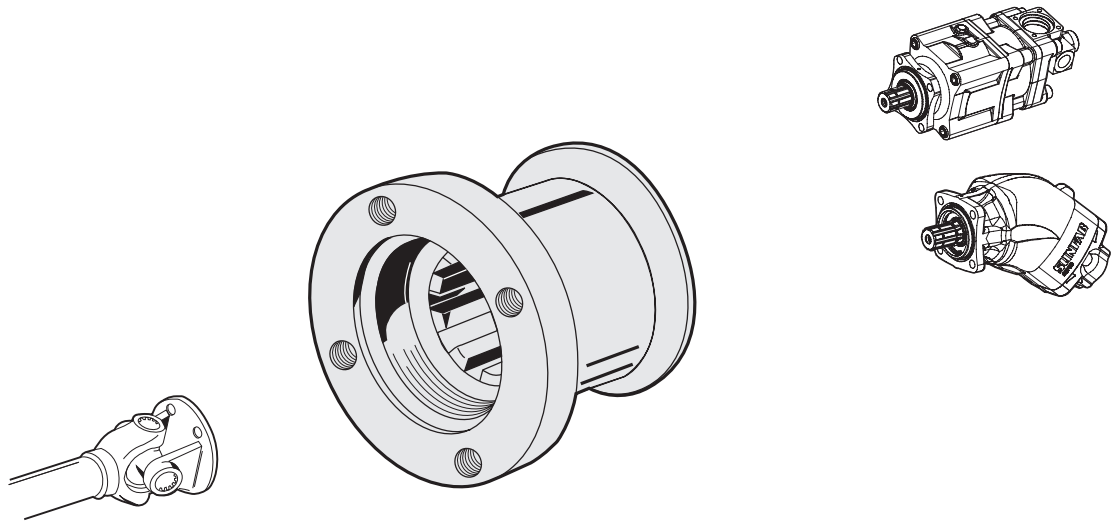

Splined drive flanges Keilwellen-Mitnehmerflansche Medbringare med splines

Pump 12	Spicer 1100 (B1)	16643		All pumps Alle Pumpen Alla pumpar
	Spicer 1300 (B2)	17335		
	Spicer 1400 (B3)	18150		
DIN 4-bolt DIN 4-Loch DIN 4-håls	17010			

	A mm	B mm
16643	69.9	57.2
17335	79.4	60.3
18150	95.3	69.9
17010	74.5	47.0*

- * External guide
- * Äußere Führung
- * Utvändig styrning

Note: The drive flanges are supplied complete with bolts, washers and dust excluder.