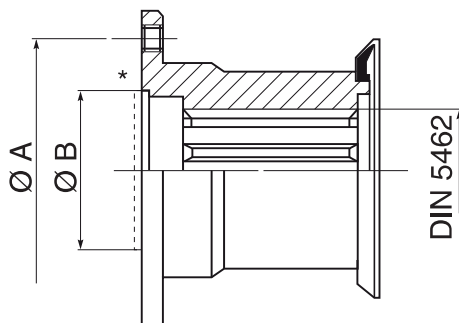

Splined drive flanges Keilwellen-Mitnehmerflansche Medbringare med splines

Pump 12	Spicer 1100 (B1)	16643		All pumps Alle Pumpen Alla pumpar
	Spicer 1300 (B2)	17335		
	Spicer 1400 (B3)	18150		
DIN 4-bolt DIN 4-Loch DIN 4-håls	17010			

	A mm	B mm
16643	69.9	57.2
17335	79.4	60.3
18150	95.3	69.9
17010	74.5	47.0*

- * External guide
- * Äußere Führung
- * Utvändig styrning

Note: The drive flanges are supplied complete with bolts, washers and dust excluder.