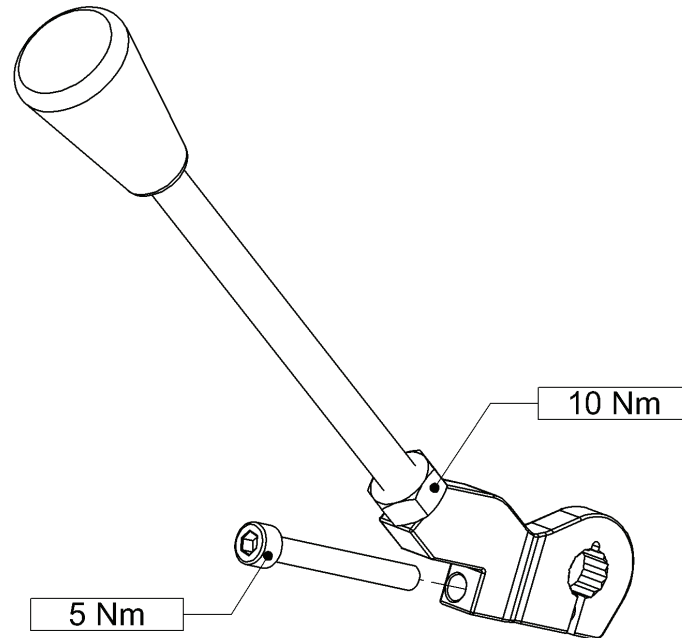


 <b>Spare part list</b>	<b>Valve type</b> RS 220	<b>Coordinat</b> -
	<b>Created</b> 2010-03-11	

## MSK190

**Part No**

2260-801761

**Description**

Lever for hexagon shaft. Lenght approx. 190 mm.

**Notes:**