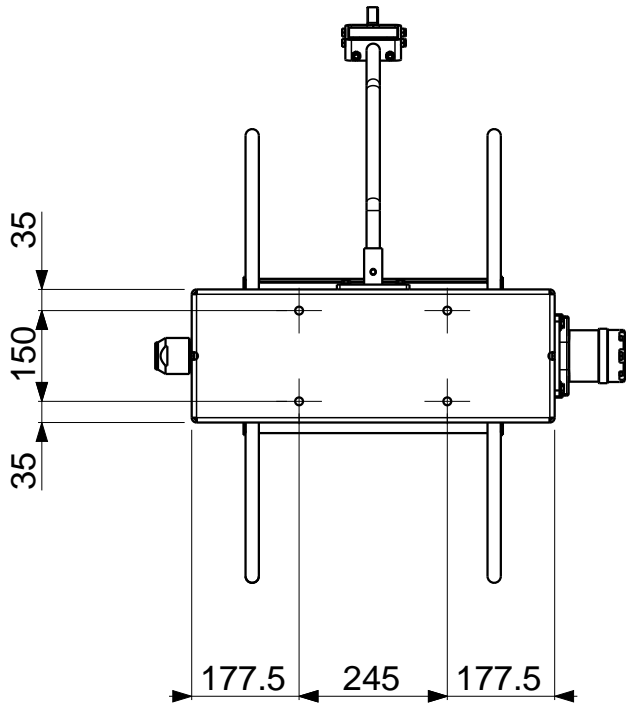

MAGNUM GOLIA "O"

VERS. A

Nota: Le illustrazioni e i dati tecnici qui indicati si intendono a titolo indicativo e non sono vincolanti. Per ulteriori specifiche non esitate a contattarci
Note: The pictures and technical data provided here are intended purely as an indication and are not binding. For further specifications feel free to contact us

Codice <i>Code</i>	Lunghezza e diametro tubo consigliati <i>Recommended hose length and diameter</i>	Raccordi <i>Connection</i>		Pressione <i>Pressure</i>	Temperatura massima <i>Maximum temperature</i>	Dimensioni <i>Dimensions (mm)</i>		Peso <i>Weight</i>
		IN	OUT			A	B	
380.230.O	270 m - Ø 1/2	M 1/2	F 1/2	250	120	775	805	49
380.150.O	180 m - Ø 3/4	F 3/4	F 3/4	250	120	780	805	50
380.100.O	100 m - Ø 1"	F 1"	F 1"	250	120	780	805	50
380.030.O	40 m - Ø 1 1/2"	F 1 1/2"	F 1 1/2"	200	120	800	820	54