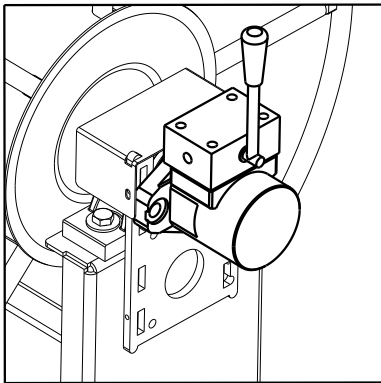

CARATTERISTICHE PRINCIPALI MAIN FEATURES

Motore oleodinamico reversibile "O"
100 cc
Reversible hydraulic motor "O" 100 cc