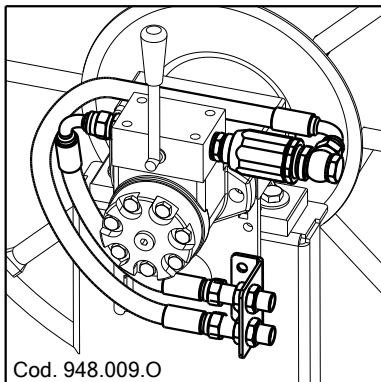

Codice <i>Code</i>	Lunghezza e diametro tubo consigliati <i>Recommended hose length and diameter</i>	Raccordi <i>Connection</i>		Pressione <i>Pressure</i>	Temperatura massima <i>Maximum temperature</i>	Dimensioni <i>Dimensions (mm)</i>		Peso <i>Weight</i>
		IN	OUT			A	B	
380.230.O	270 m - Ø 1/2	M 1/2	F 1/2	250	120	775	805	49
380.150.O	180 m - Ø 3/4	F 3/4	F 3/4	250	120	780	805	50
380.100.O	100 m - Ø 1"	F 1"	F 1"	250	120	780	805	50
380.030.O	40 m - Ø 1 1/2"	F 1 1/2"	F 1 1/2"	200	120	800	820	54

Raccordo intelligente per evitare il  
collasso del tubo  
*Smart connection to avoid hose collapse*

Cod. 948.009.O

Kit controllo velocità "O" (Optional)  
*Speed control kit "O" (Optional)*

Cod. 908.004.Z

## Capacità tubo (m) - Diametro esterno (pollici - millimetri) *Hose capacity (m) - Outside diameter (inches - millimeters)*

O.D.	in	3/8			1/2						3/4							
	mm	17	18	19	20	21	22	23	24	25	26	27	28	29	30	31	32	33
Hose	m	477	419	410	355	302	292	244	233	204	194	194	157	157	149	125	118	118
Modello <i>Model</i>	380.230.O										380.150.O							

## Capacità tubo (m) - Diametro esterno (pollici - millimetri) *Hose capacity (m) - Outside diameter (inches - millimeters)*

O.D.	in	1"					1" 1/4						1" 1/2												
	mm	32	33	34	35	36	37	38	39	40	41	42	43	44	45	46	47	48	49	50	51	52	53	54	55
Hose	m	118	118	118	110	90	90	90	84	84	84	66	60	60	60	60	60	55	55	40	40	40	40	40	36
Modello <i>Model</i>	380.100.O										380.030.O														