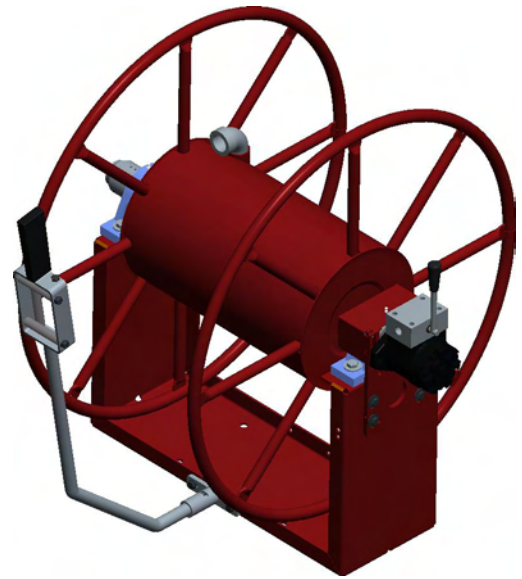

# MAGNUM GOLIA "O"

VERS. A

Nota: Le illustrazioni e i dati tecnici qui indicati si intendono a titolo indicativo e non sono vincolanti. Per ulteriori specifiche non esitate a contattarci  
 Note: The pictures and technical data provided here are intended purely as an indication and are not binding. For further specifications feel free to contact us

Codice <i>Code</i>	Lunghezza e diametro tubo consigliati <i>Recommended hose length and diameter</i>	Raccordi <i>Connection</i>		Pressione <i>Pressure</i>	Temperatura massima <i>Maximum temperature</i>	Dimensioni <i>Dimensions (mm)</i>		Peso <i>Weight</i>
		IN	OUT			A	B	
380.230.O	270 m - Ø 1/2	M 1/2	F 1/2	250	120	775	805	49
380.150.O	180 m - Ø 3/4	F 3/4	F 3/4	250	120	780	805	50
380.100.O	100 m - Ø 1"	F 1"	F 1"	250	120	780	805	50
380.030.O	40 m - Ø 1 1/2"	F 1 1/2"	F 1 1/2"	200	120	800	820	54

# CARATTERISTICHE PRINCIPALI MAIN FEATURES

Motore oleodinamico reversibile "O"  
100 cc  
*Reversible hydraulic motor "O" 100 cc*

Cod. 938.002.M -  $\varnothing$  1/2, 3/4, 1"

Guidatubo Manuale (Di serie)  
*Manual Hose-Guide (Standard)*

Raccordo intelligente per evitare il  
collasso del tubo  
*Smart connection to avoid hose collapse*

Cod. 948.009.O

Kit controllo velocità "O" (Optional)  
*Speed control kit "O" (Optional)*

Cod. 908.004.Z