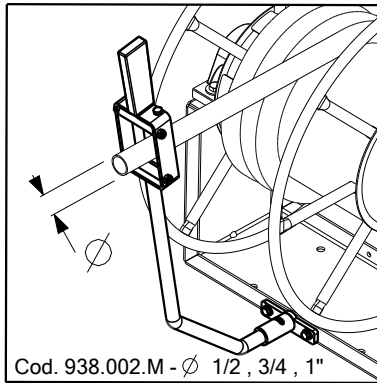

Cod. 938.002.M - $\varnothing$ 1/2, 3/4, 1"

Guidatubo Manuale (Di serie)
Manual Hose-Guide (Standard)