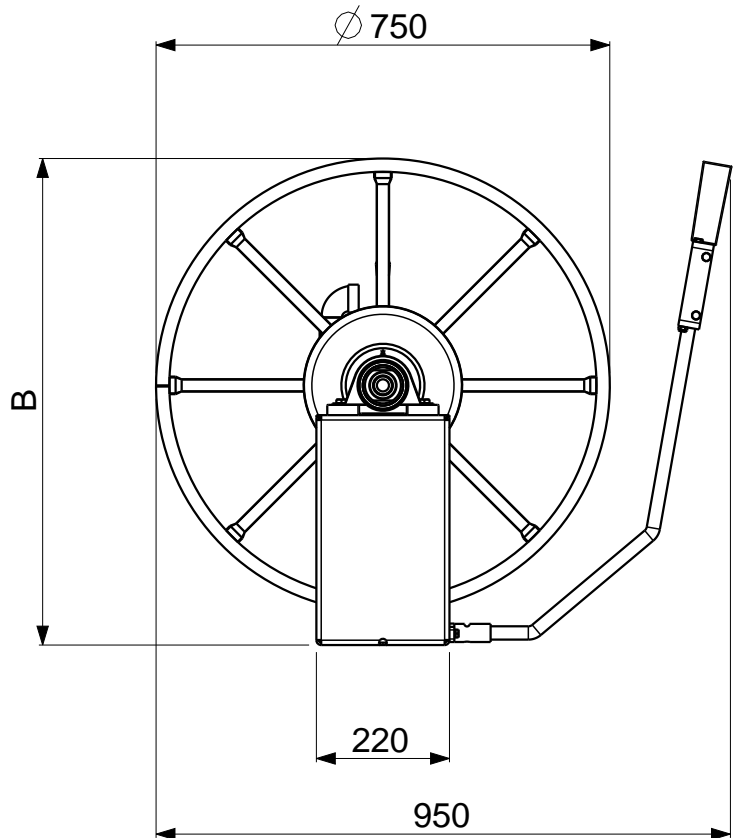

# MAGNUM GOLIA "O"

VERS. A

Nota: Le illustrazioni e i dati tecnici qui indicati si intendono a titolo indicativo e non sono vincolanti. Per ulteriori specifiche non esitate a contattarci  
 Note: The pictures and technical data provided here are intended purely as an indication and are not binding. For further specifications feel free to contact us

Codice <i>Code</i>	Lunghezza e diametro tubo consigliati <i>Recommended hose length and diameter</i>	Raccordi <i>Connection</i>		Pressione <i>Pressure</i>	Temperatura massima <i>Maximum temperature</i>	Dimensioni <i>Dimensions (mm)</i>		Peso <i>Weight</i>
		IN	OUT			A	B	
380.230.O	270 m - Ø 1/2	M 1/2	F 1/2	250	120	775	805	49
380.150.O	180 m - Ø 3/4	F 3/4	F 3/4	250	120	780	805	50
380.100.O	100 m - Ø 1"	F 1"	F 1"	250	120	780	805	50
380.030.O	40 m - Ø 1 1/2"	F 1 1/2"	F 1 1/2"	200	120	800	820	54

## Capacità tubo (m) - Diametro esterno (pollici - millimetri) *Hose capacity (m) - Outside diameter (inches - millimeters)*

O.D.	in	3/8			1/2						3/4							
	mm	17	18	19	20	21	22	23	24	25	26	27	28	29	30	31	32	33
Hose	m	477	419	410	355	302	292	244	233	204	194	194	157	157	149	125	118	118
Modello <i>Model</i>	380.230.O										380.150.O							

## Capacità tubo (m) - Diametro esterno (pollici - millimetri) *Hose capacity (m) - Outside diameter (inches - millimeters)*

O.D.	in	1"					1" 1/4						1" 1/2												
	mm	32	33	34	35	36	37	38	39	40	41	42	43	44	45	46	47	48	49	50	51	52	53	54	55
Hose	m	118	118	118	110	90	90	90	84	84	84	66	60	60	60	60	60	55	55	40	40	40	40	40	36
Modello <i>Model</i>	380.100.O										380.030.O														