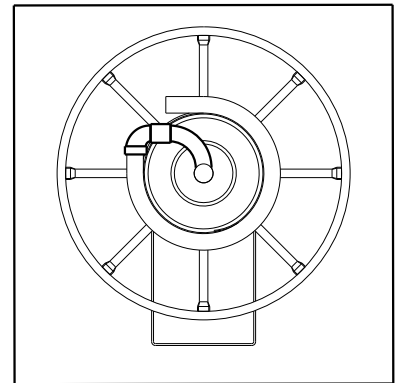

# MAGNUM GOLIA "O"

VERS. A

Nota: Le illustrazioni e i dati tecnici qui indicati si intendono a titolo indicativo e non sono vincolanti. Per ulteriori specifiche non esitate a contattarci  
 Note: The pictures and technical data provided here are intended purely as an indication and are not binding. For further specifications feel free to contact us

Codice <i>Code</i>	Lunghezza e diametro tubo consigliati <i>Recommended hose length and diameter</i>	Raccordi <i>Connection</i>		Pressione <i>Pressure</i>	Temperatura massima <i>Maximum temperature</i>	Dimensioni <i>Dimensions (mm)</i>		Peso <i>Weight</i>
		IN	OUT			A	B	
380.230.O	270 m - Ø 1/2	M 1/2	F 1/2	250	120	775	805	49
380.150.O	180 m - Ø 3/4	F 3/4	F 3/4	250	120	780	805	50
380.100.O	100 m - Ø 1"	F 1"	F 1"	250	120	780	805	50
380.030.O	40 m - Ø 1 1/2"	F 1 1/2"	F 1 1/2"	200	120	800	820	54

Raccordo intelligente per evitare il  
collasso del tubo  
*Smart connection to avoid hose collapse*

Cod. 948.009.O

Kit controllo velocità "O" (Optional)  
*Speed control kit "O" (Optional)*

Cod. 908.004.Z

## Capacità tubo (m) - Diametro esterno (pollici - millimetri) *Hose capacity (m) - Outside diameter (inches - millimeters)*

O.D.	in	3/8			1/2						3/4							
	mm	17	18	19	20	21	22	23	24	25	26	27	28	29	30	31	32	33
Hose	m	477	419	410	355	302	292	244	233	204	194	194	157	157	149	125	118	118
Modello <i>Model</i>	380.230.O										380.150.O							