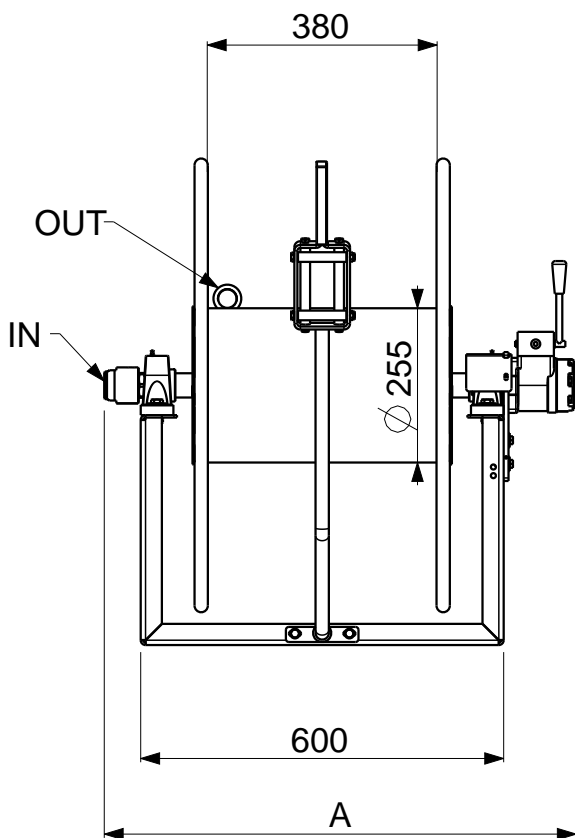

MAGNUM GOLIA "O"

VERS. A

Nota: Le illustrazioni e i dati tecnici qui indicati si intendono a titolo indicativo e non sono vincolanti. Per ulteriori specifiche non esitate a contattarci
Note: The pictures and technical data provided here are intended purely as an indication and are not binding. For further specifications feel free to contact us

Codice <i>Code</i>	Lunghezza e diametro tubo consigliati <i>Recommended hose length and diameter</i>	Raccordi <i>Connection</i>		Pressione <i>Pressure</i>	Temperatura massima <i>Maximum temperature</i>	Dimensioni <i>Dimensions (mm)</i>		Peso <i>Weight</i>
		IN	OUT			A	B	
380.230.O	270 m - Ø 1/2	M 1/2	F 1/2	250	120	775	805	49
380.150.O	180 m - Ø 3/4	F 3/4	F 3/4	250	120	780	805	50
380.100.O	100 m - Ø 1"	F 1"	F 1"	250	120	780	805	50
380.030.O	40 m - Ø 1 1/2"	F 1 1/2"	F 1 1/2"	200	120	800	820	54