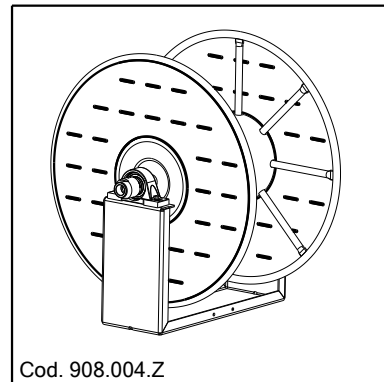

Codice <i>Code</i>	Lunghezza e diametro tubo consigliati <i>Recommended hose length and diameter</i>	Raccordi <i>Connection</i>		Pressione <i>Pressure</i>	Temperatura massima <i>Maximum temperature</i>	Dimensioni <i>Dimensions (mm)</i>		Peso <i>Weight</i>
		IN	OUT			A	B	
380.230.O	270 m - Ø 1/2	M 1/2	F 1/2	250	120	775	805	49
380.150.O	180 m - Ø 3/4	F 3/4	F 3/4	250	120	780	805	50
380.100.O	100 m - Ø 1"	F 1"	F 1"	250	120	780	805	50
380.030.O	40 m - Ø 1 1/2"	F 1 1/2"	F 1 1/2"	200	120	800	820	54

# CARATTERISTICHE PRINCIPALI MAIN FEATURES

Motore oleodinamico reversibile "O"  
100 cc  
*Reversible hydraulic motor "O" 100 cc*

Cod. 938.002.M -  $\varnothing$  1/2, 3/4, 1"

Guidatubo Manuale (Di serie)  
*Manual Hose-Guide (Standard)*

Raccordo intelligente per evitare il  
collasso del tubo  
*Smart connection to avoid hose collapse*

Cod. 948.009.O

Kit controllo velocità "O" (Optional)  
*Speed control kit "O" (Optional)*

Cod. 908.004.Z