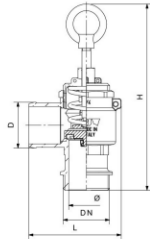

SIKKERHETSVENTIL FOR SLANGETILKOBLING

Best.nr	Str.DN	A	L	H	d
RIV726114	1 1/4"	33	90	182	31
RIV726112	1 1/2"	39	99	195	35
7262	2"	50	112	208	40