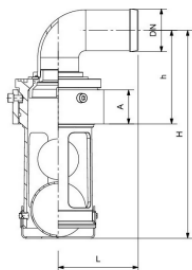

OVERLØPSVENTIL RIV750/41

Best.nr	Str	H	a	L
RIV75060	60	130	35	257
RIV75080	80	130	35	257

SIFONGVENTIL RIV748/360