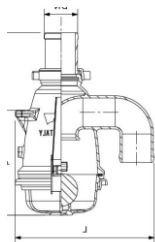

Best.nr	Str.	H	L
RIV74860	60	340	270
RIV74260	Plastkopp Ø155mm utvendig		
RIV74560	Gummiball Ø60mm		
RIV896	Pakning / O-ring