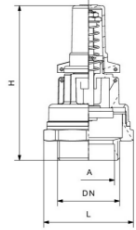

side.12

OVERTRYKKSVENTIL FOR VAKUUM-TANK

Best.nr	beskrivelse	dim.
RIV7290	overtrykksventil	1 1/2"