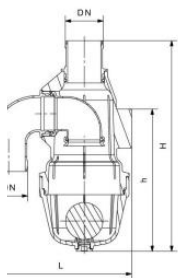

SIFONGVENTIL RIV335

Best.nr	DN	H	L
RIV33580	80	455	307
RIV989080	Plastkopp Ø190mm utvendig		
RIV74580	Gummiball Ø80mm		
RIV9895	Pakning / O-ring