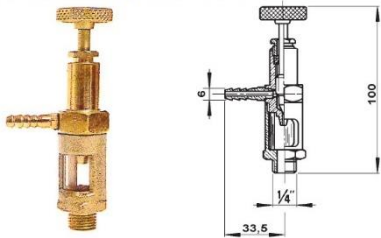

KRAN FOR DRYPPSMØRING – enkel (et uttak)

KRAN FOR DRYPPSMØRING.

Best.nr	dim.	B	H
BP5040200002	1/4"	33,6	100