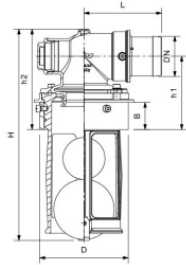

side.11

OVERLØPSVENTIL RIV412

Best.nr	DN	B	D	H	h1	L
RIV41280	80	52	168	392	140	149