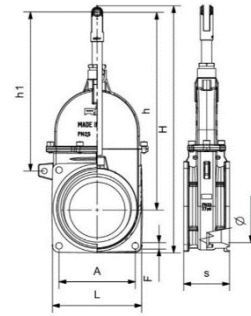

side.9

SLUSEVENTILER

RIV sluseventiler i messing.

Enkel og robust med manuell- eller hydraulisk åpning og lukking av spjeld.