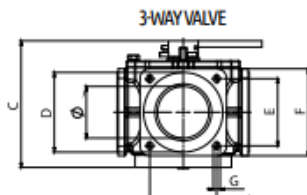

## 3-veis kran

m/hydraulisk styring

Varenummer	Str.	Ø	A	E	F	G	Vekt
BP6080200031	4"	110	232	<b>127</b>			
RIV2014	4"	110	232	150	185	13	19
BP6080200033	6"	151	305	150	187	13	32
RIV2018	8"	196	360	180	231	13	69
BP6080200166	4"	110	232	<b>127</b>			
BP6080200167	6"	151	305	150	187	13	32
RIV2018/H	8"	196	360	180	231	13	69