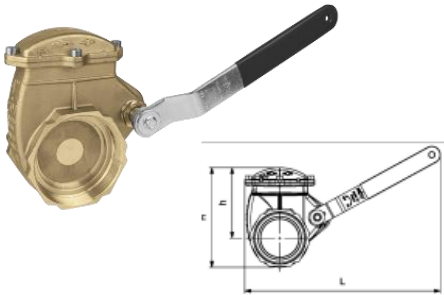

SLUSTEVENTIL med håndtak – type OHIO RIV100/2100

Best.nr	Str.	H	h	L
RIV100114	1 ½"	88	63	184
RIV1002	2"	115	81	250
RIV100212	2 ½"	150	107	330
RIV1003	3"	170	120	340
RIV1004	4"	212	150	395