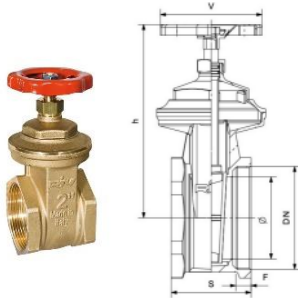

### Battioni&Pagani - Filler/sentrifugalpumpe

Filler sentrifugalpumpe med hydraulisk drift.

Kan leveres med kniv.

Som standard med Ø200mm flens.

Varenummer	Beskrivelse	Kapasitet Ltr/min	Kraftbehov	Maks Trykk	Vekt
BP6080200157	Filler	2800	3 kw		60 kg

### SLUSTEVENTIL med Flens- og Gjengetilslutning RIV718/40

Best.nr	Str.	a	f	H	h	h1
<b>RIV7184</b>	4"	150	13	380	290	240
<b>RIV7185</b>	5"	150	13	430	340	290
<b>RIV7186</b>	6"	150	13	480	390	320

Kan leveres med hydraulisk sylinder for åpning og lukking av spjeld – se side 10

**SLUSTEVENTIL med håndtak – type OHIO RIV100/2100**

Best.nr	Str.	H	h	L
RIV100114	1 ½"	88	63	184
RIV1002	2"	115	81	250
RIV100212	2 ½"	150	107	330
RIV1003	3"	170	120	340
RIV1004	4"	212	150	395

**SLUSTEVENTIL med Ratt, PN16**