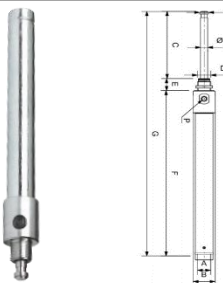

Hydraulikksylinder for sluseventil

Best.nr

beskrivelse

AX0804

Hydr.sylinder for 4"-slusekran

AX0805

Hydr.sylinder for 5"-slusekran

AX0806

Hydr.sylinder for 6"-slusekran

AX080469

pakningssett for AX080 (ny)

RIV163

Hydr.sylinder dobbeltvirkende for 4", 5" og 6"-slusekran