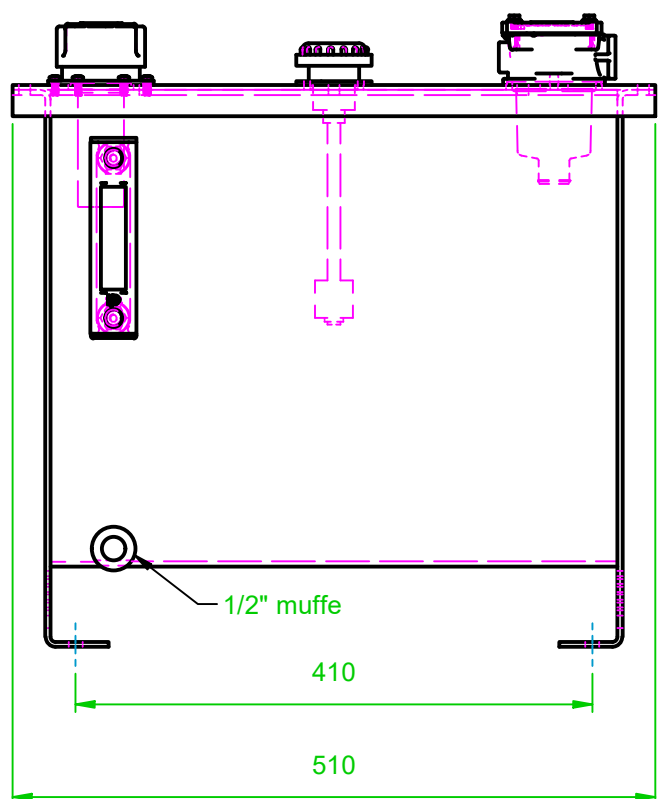

Pos.	Antall	Produktnummer	Beskrivelse
1	1	EPTS040	Standard 25L ståltank
2	1	EPTLS02540	Tanklokk 25-40L/F200/FIR30/TCO500
3	1	FB130501000	Påfyllingslokk/f. 10My TCO 500
4	1	FB151127120	Nivåglass LVO 127/12
5	1	P766447	Returfilter FIO 30, uten element
6	1	FB180030100	Element CR 30/1
7	1	HE0200T080	Nivå/tempvakt 200mm 75gr.

Format: A3	Skala: 1 : 6	
---------------	-----------------	--

Dato: 30.06.2021	Designer: BA	Revisjon:
Vår ref.:	Kundnr.:	Ordrenr.:
Tittel: Tank frittstående 40L stål 5010		
Godkjent:	Kommentar:	

EGIL ENG & CO. AS
VÅR KUNNSKAP - DIN TRYGGHET