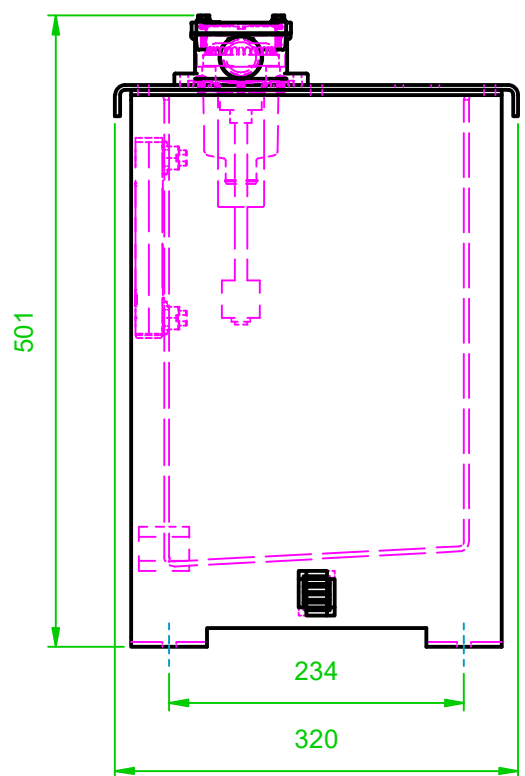

Pos.	Antall	Produktnummer	Beskrivelse
1	1	EPTS040	Standard 25L ståltank
2	1	EPTLS02540	Tanklokk 25-40L/F200/FIR30/TCO500
3	1	FB130501000	Påfyllingslokk/f. 10My TCO 500
4	1	FB151127120	Nivåglass LVO 127/12
5	1	P766447	Returfilter FIO 30, uten element
6	1	FB180030100	Element CR 30/1
7	1	HE0200T080	Nivå/tempvakt 200mm 75gr.

Format: A3	Skala: 1 : 6	
---------------	-----------------	--

Dato: 30.06.2021	Designer: BA	Revisjon:
Vår ref.:	Kundnr.:	Ordrenr.:
Tittel: Tank frittstående 40L stål 5010		
Godkjent:	Kommentar:	

EGIL ENG & CO. AS
VÅR KUNNSKAP - DIN TRYGGHET