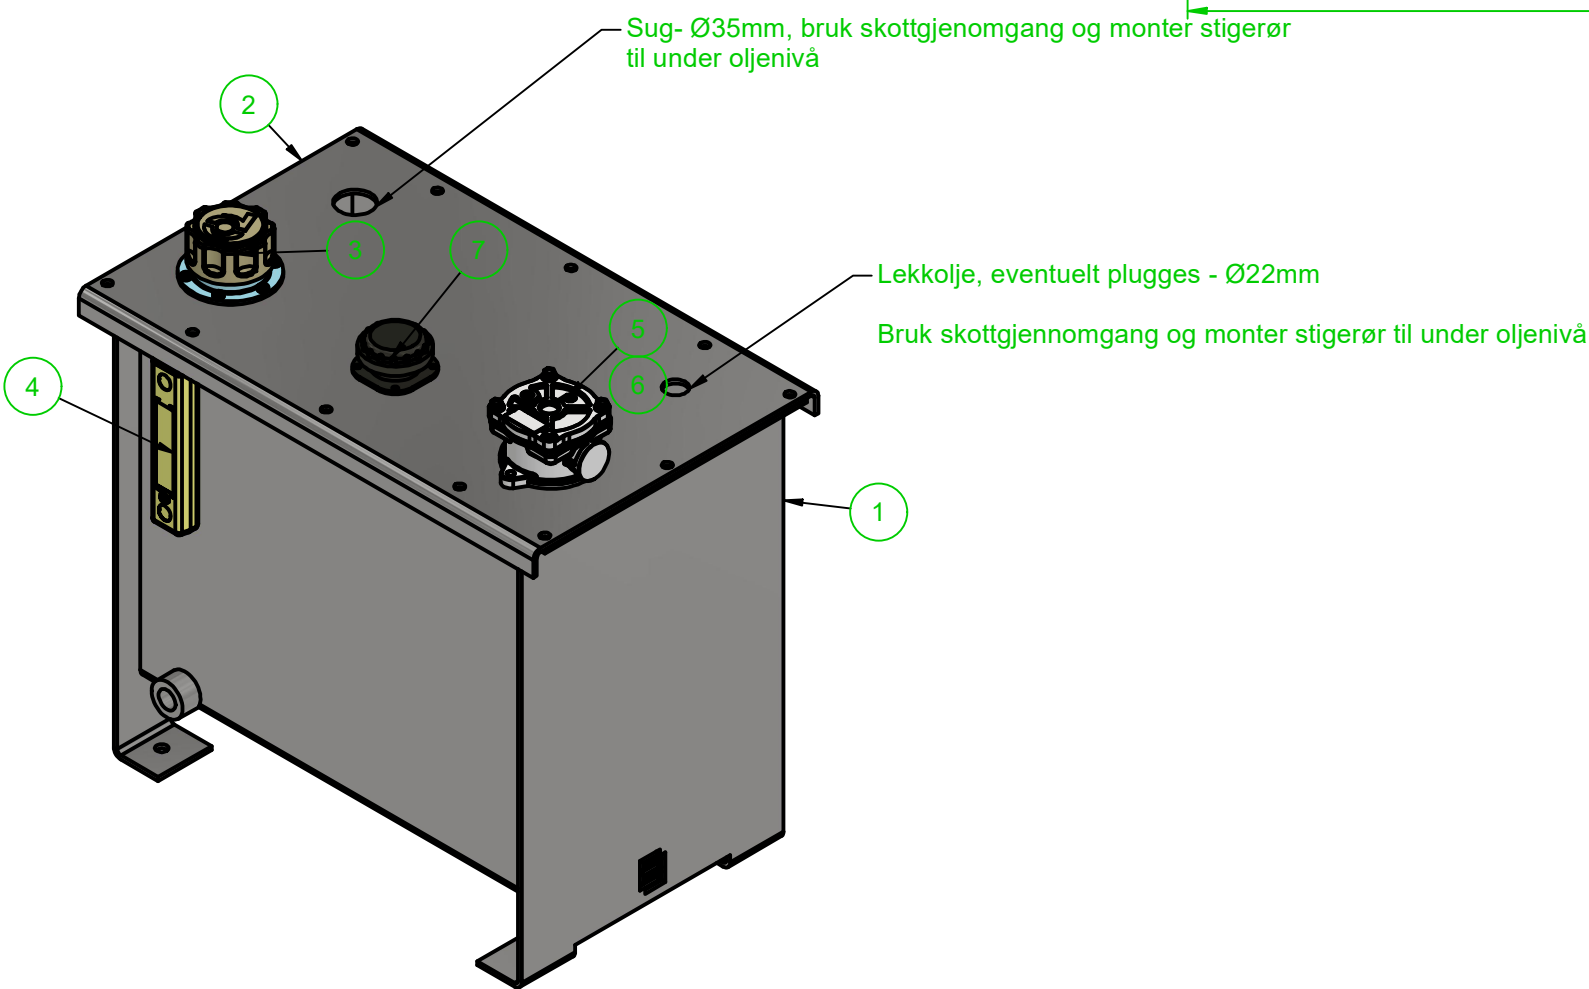

Pos.	Antall	Produktnummer	Beskrivelse
1	1	EPTS040	Standard 25L ståltank
2	1	EPTLS02540	Tanklokk 25-40L/F200/FIR30/TCO500
3	1	FB130501000	Påfyllingslokk/f. 10My TCO 500
4	1	FB151127120	Nivåglass LVO 127/12
5	1	P766447	Returfilter FIO 30, uten element
6	1	FB180030100	Element CR 30/1
7	1	HE0200T080	Nivå/tempvakt 200mm 75gr.

Format: A3	Skala: 1 : 6	
---------------	-----------------	--

Dato: 30.06.2021	Designer: BA	Revisjon:
Vår ref.:	Kundnr.:	Ordrenr.:
Tittel: Tank frittstående 40L stål 5010		
Godkjent:	Kommentar:	

EGIL ENG & CO. AS
VÅR KUNNSKAP - DIN TRYGGHET