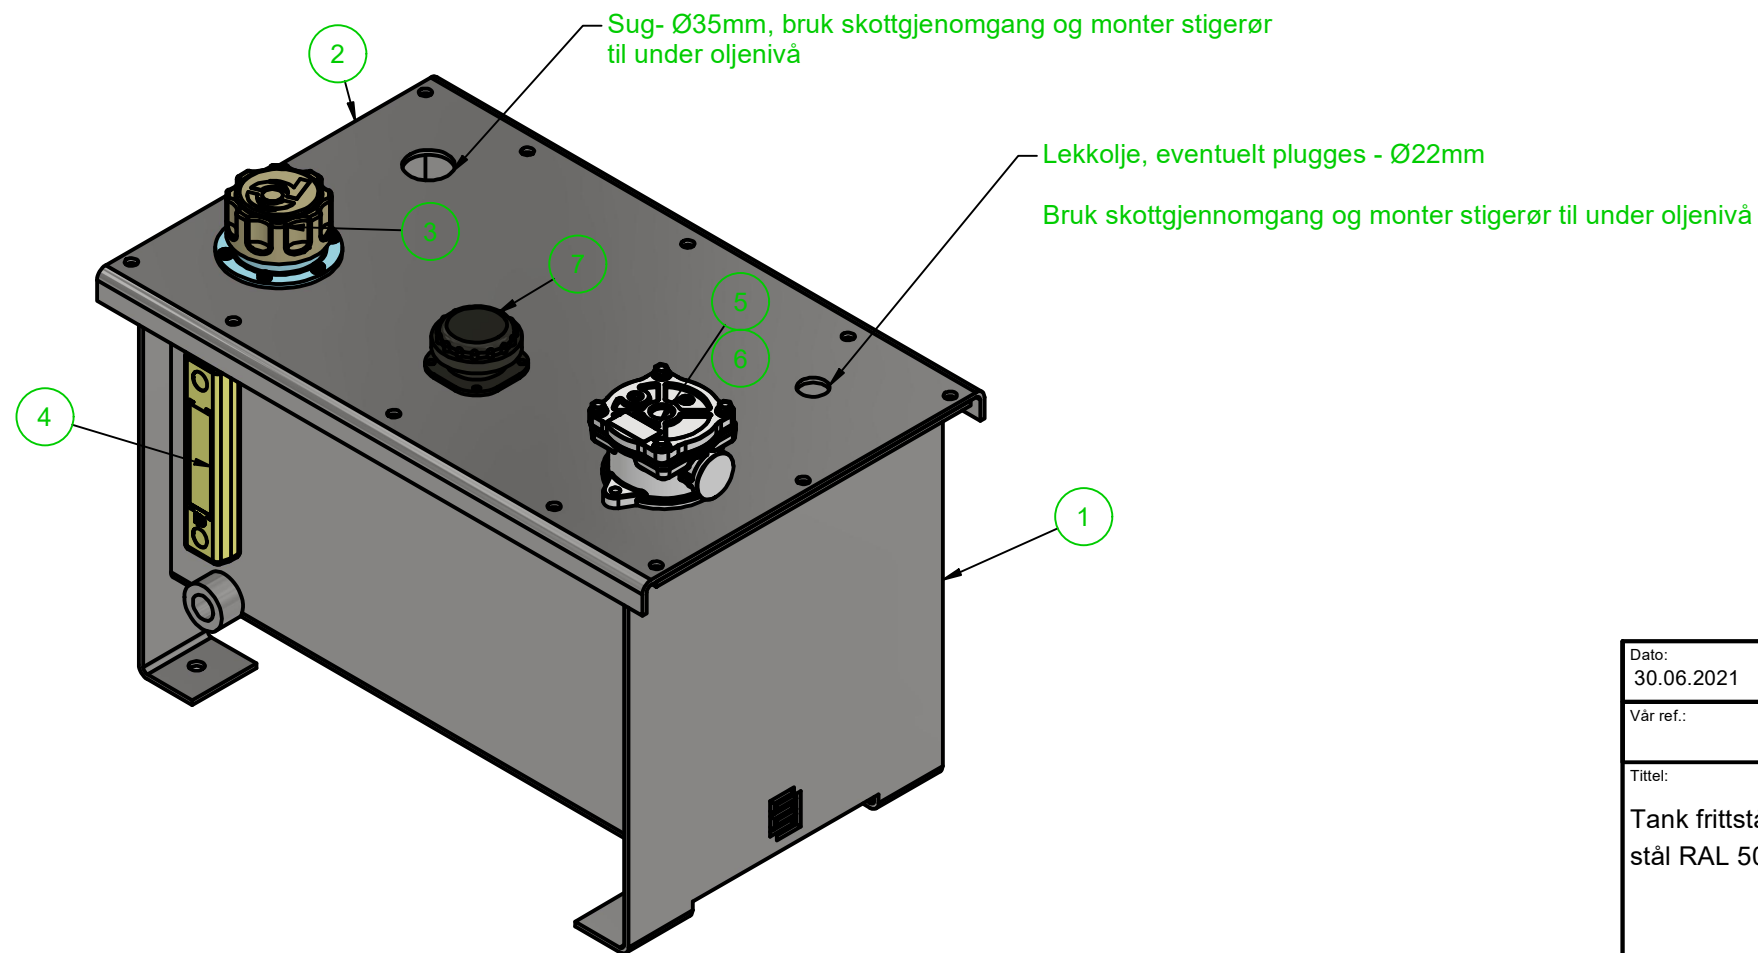

Pos.	Antall	Produktnummer	Beskrivelse
1	1	EPTS025	Standard 25L ståltank
2	1	EPTLS02540	Tanklokk 25-40L/F200/FIR30/TCO500
3	1	FB130501000	Påfyllingslokk/f. 10My TCO 500
4	1	FB151127120	Nivåglass LVO 127/12
5	1	P766447	Returfilter FIO 30, uten element
6	1	FB180030100	Element CR 30/1
7	1	HE0150T080	Nivå/tempvakt 150mm 75 gr.

Dato: 30.06.2021	Designer: BA	Revisjon:
Vår ref.:	Kundennr.:	Ordrenr.:
Tittel: Tank frittstående 25L stål RAL 5010		
Godkjent:	Kommentar:	

Format: A3	Skala: 1 : 5	
<b>EGIL ENG &amp; CO. AS</b> VÅR KUNNSKAP - DIN TRYGGHET		
Tegn. nr.: <b>EPS025</b>		
<small>DENNE TEGNING TILHØRER EGIL ENG &amp; CO AS. KOPIERING ER IKKE TILLATT.          ALLE RETTIGHETER I.H.T. GJELDENE LOVER.          PROPERTY OF EGIL ENG &amp; CO AS. REPRODUCTION NOT PERMITTED.          DIESE ZEICHNUNG IST EIGENTUM DER FIRMA EGIL ENG &amp; CO AS.          NICHT GENEHMIGTE VERVIELFÄLTIGUNG SIND UNZULÄS SIG.</small>		