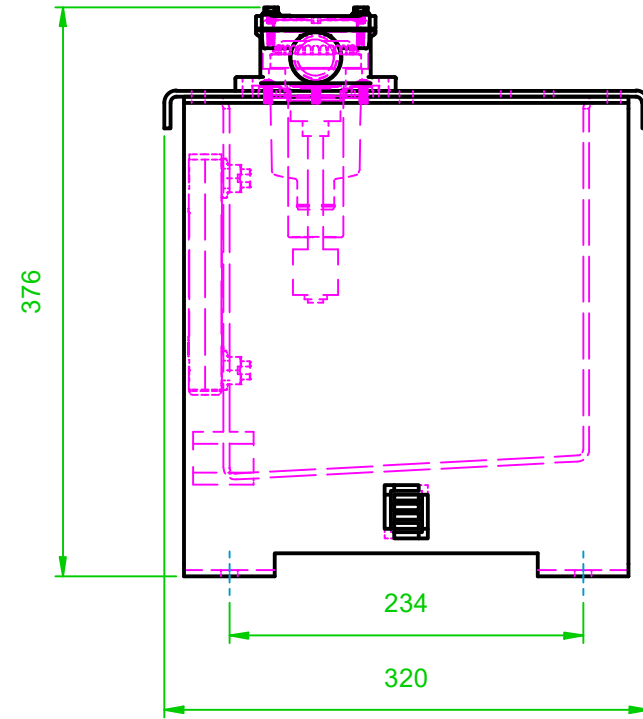

Pos.	Antall	Produktnummer	Beskrivelse
1	1	EPTS025	Standard 25L ståltank
2	1	EPTLS02540	Tanklokk 25-40L/F200/FIR30/TCO500
3	1	FB130501000	Påfyllingslokk/f. 10My TCO 500
4	1	FB151127120	Nivåglass LVO 127/12
5	1	P766447	Returfilter FIO 30, uten element
6	1	FB180030100	Element CR 30/1
7	1	HE0150T080	Nivå/tempvakt 150mm 75 gr.

Dato: 30.06.2021	Designer: BA	Revisjon:
Vår ref.:	Kundennr.:	Ordrenr.:
Tittel: Tank frittstående 25L stål RAL 5010		
Godkjent:	Kommentar:	

Format: A3	Skala: 1 : 5	
<b>EGIL ENG &amp; CO. AS</b> VÅR KUNNSKAP - DIN TRYGGHET		
Tegn. nr.: <b>EPS025</b>		
<small>DENNE TEGNING TILHØRER EGIL ENG &amp; CO AS. KOPIERING ER IKKE TILLATT.          ALLE RETTIGHETER I.H.T. GJELDENE LOVER.          PROPERTY OF EGIL ENG &amp; CO AS. REPRODUCTION NOT PERMITTED.          DIESE ZEICHNUNG IST EIGENTUM DER FIRMA EGIL ENG &amp; CO AS.          NICHT GENEHMIGTE VERVIELFÄLTIGUNG SIND UNZULÄS SIG.</small>		