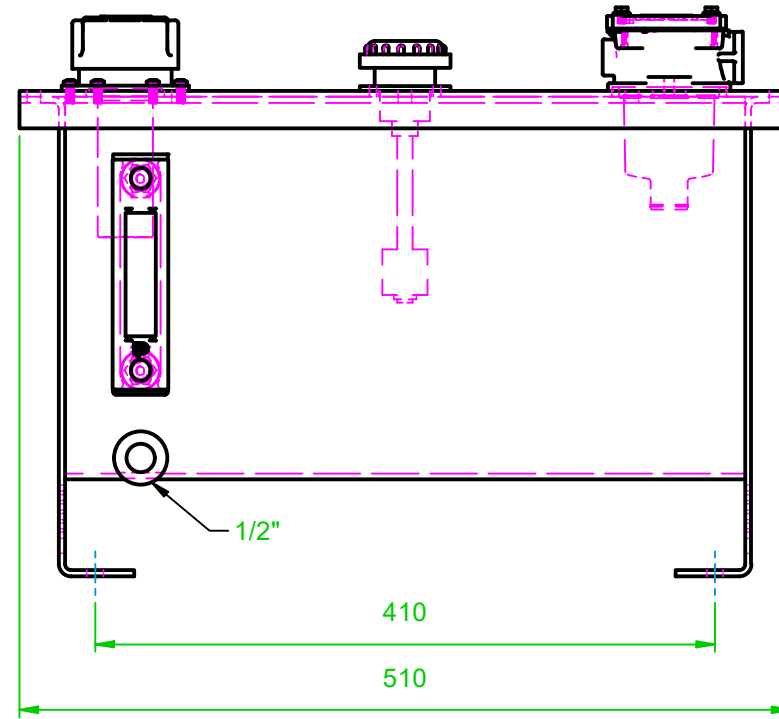

Pos.	Antall	Produktnummer	Beskrivelse
1	1	EPTS025	Standard 25L ståltank
2	1	EPTLS02540	Tanklokk 25-40L/F200/FIR30/TCO500
3	1	FB130501000	Påfyllingslokk/f. 10My TCO 500
4	1	FB151127120	Nivåglass LVO 127/12
5	1	P766447	Returfilter FIO 30, uten element
6	1	FB180030100	Element CR 30/1
7	1	HE0150T080	Nivå/tempvakt 150mm 75 gr.

Dato: 30.06.2021	Designer: BA	Revisjon:
Vår ref.:	Kundennr.:	Ordrenr.:
Tittel: Tank frittstående 25L stål RAL 5010		
Godkjent:	Kommentar:	

Format: A3	Skala: 1 : 5	
<b>EGIL ENG &amp; CO. AS</b> VÅR KUNNSKAP - DIN TRYGGHET		
Tegn. nr.: <b>EPS025</b>		
<small>DENNE TEGNING TILHØRER EGIL ENG &amp; CO AS. KOPIERING ER IKKE TILLATT.          ALLE RETTIGHETER I.H.T. GJELDENE LOVER.          PROPERTY OF EGIL ENG &amp; CO AS. REPRODUCTION NOT PERMITTED.          DIESE ZEICHNUNG IST EIGENTUM DER FIRMA EGIL ENG &amp; CO AS.          NICHT GENEHMIGTE VERVIELFÄLTIGUNG SIND UNZULÄS SIG.</small>		