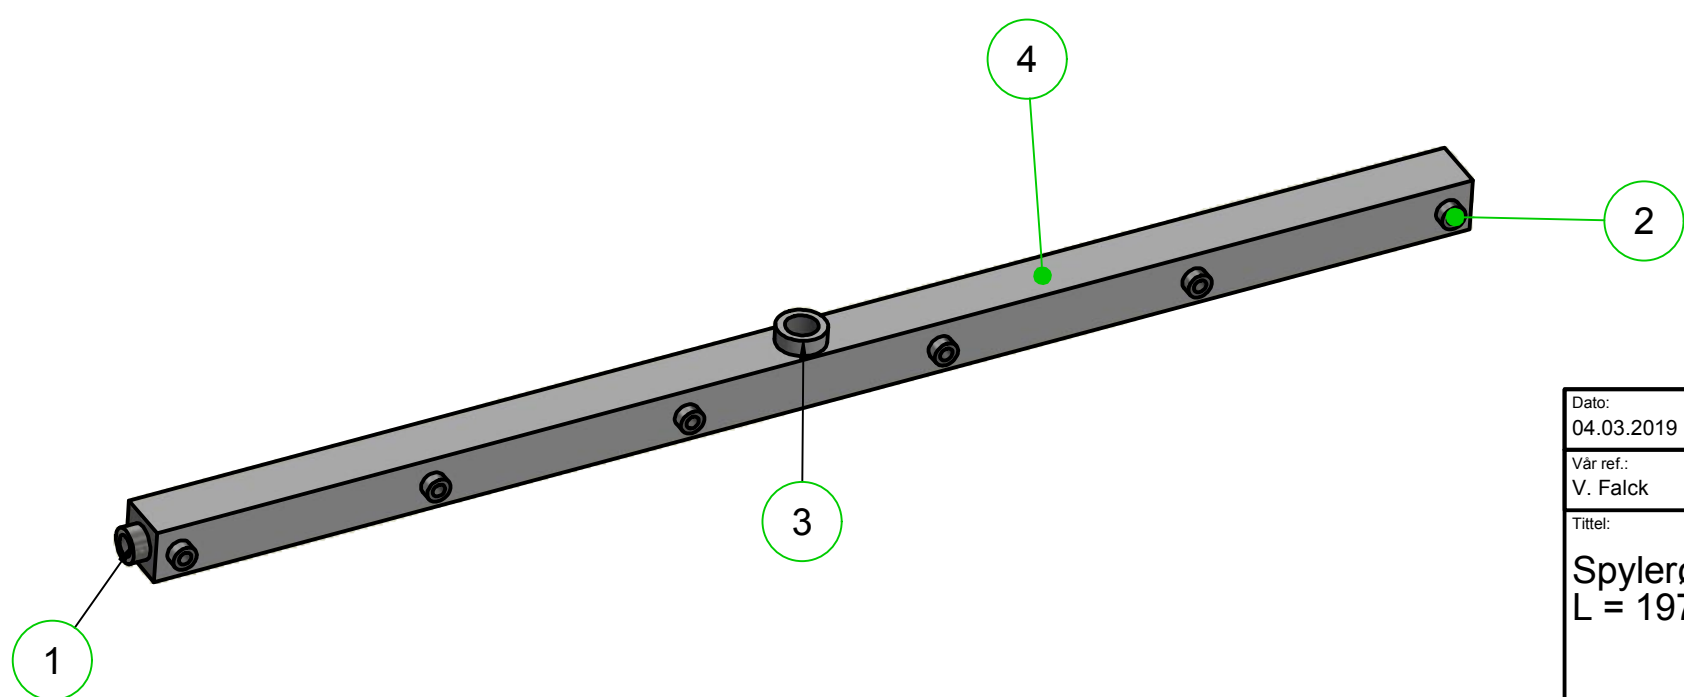

Pos.	Antall	Produktnummer	Beskrivelse
1	1	EPZM1-50	1" - oØ 50xH50xiØ48
2	6	EPZM1-2-35	1/2" - oØ 35xH30xiØ33
3	1	EPZM1 1-2-70	1 1/2" - oØ 70xH50xiØ66
4	1	EPZS8080AISI304	Spylerør 80mm x 80mm

Veggtykkelse	5mm
Profil	Firkantet: 80 mmx80mm
Muffer	1 1/2", 1", 1/2"
Materiale	AISI 304 stainless steel
Dette produktet er basert på IMS AS og Egil Eng & CO AS sin standard. Alle mål er oppgitt i mm.	
Format: A3	Skala: 1:8

Dato: 04.03.2019	Designer: Tuva Christoffersen	Revisjon: -
Vår ref.: V. Falck	Kundenr.:	Ordrenr.:
Tittel: Spylerør 80x80mm L = 1970mm		
Godkjent:		Kommentar:

**EGIL ENG & CO. AS**  
VÅR KUNNSKAP - DIN TRYGGHET