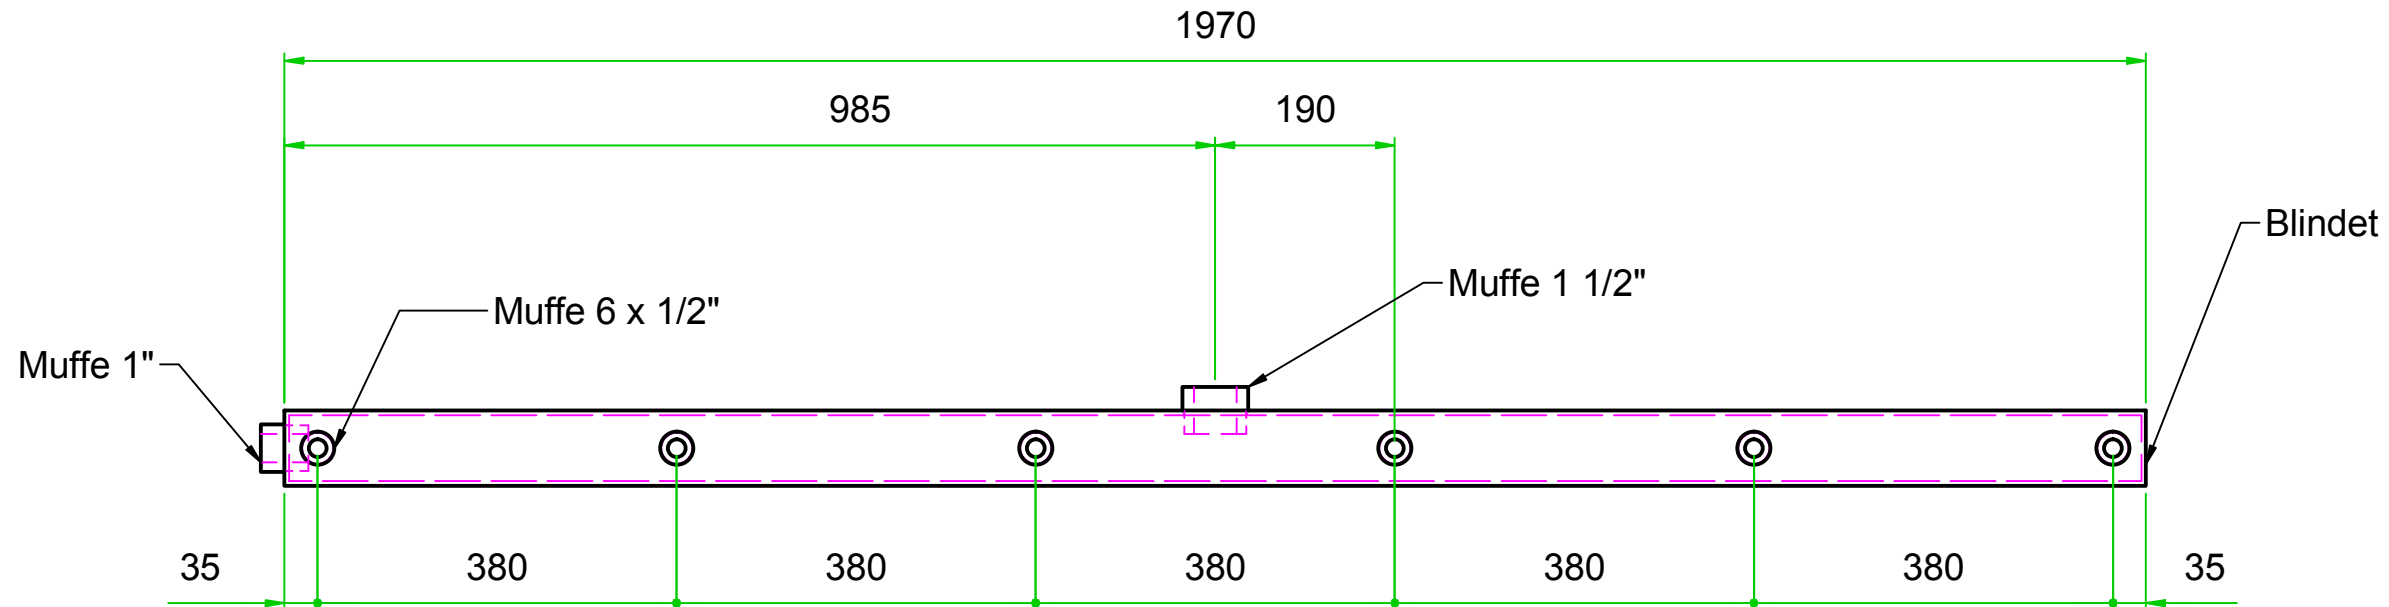

Pos.	Antall	Produktnummer	Beskrivelse
1	1	EPZM1-50	1" - oØ 50xH50xiØ48
2	6	EPZM1-2-35	1/2" - oØ 35xH30xiØ33
3	1	EPZM1 1-2-70	1 1/2" - oØ 70xH50xiØ66
4	1	EPZS8080AISI304	Spylerør 80mm x 80mm

Veggtykkelse	5mm
Profil	Firkantet: 80 mmx80mm
Muffer	1 1/2", 1", 1/2"
Materiale	AISI 304 stainless steel
Dette produktet er basert på IMS AS og Egil Eng & CO AS sin standard. Alle mål er oppgitt i mm.	
Format: A3	Skala: 1:8

Dato: 04.03.2019	Designer: Tuva Christoffersen	Revisjon: -
Vår ref.: V. Falck	Kundenr.:	Ordrenr.:
Tittel: Spylerør 80x80mm L = 1970mm		
Godkjent:		Kommentar:

**EGIL ENG & CO. AS**  
VÅR KUNNSKAP - DIN TRYGGHET