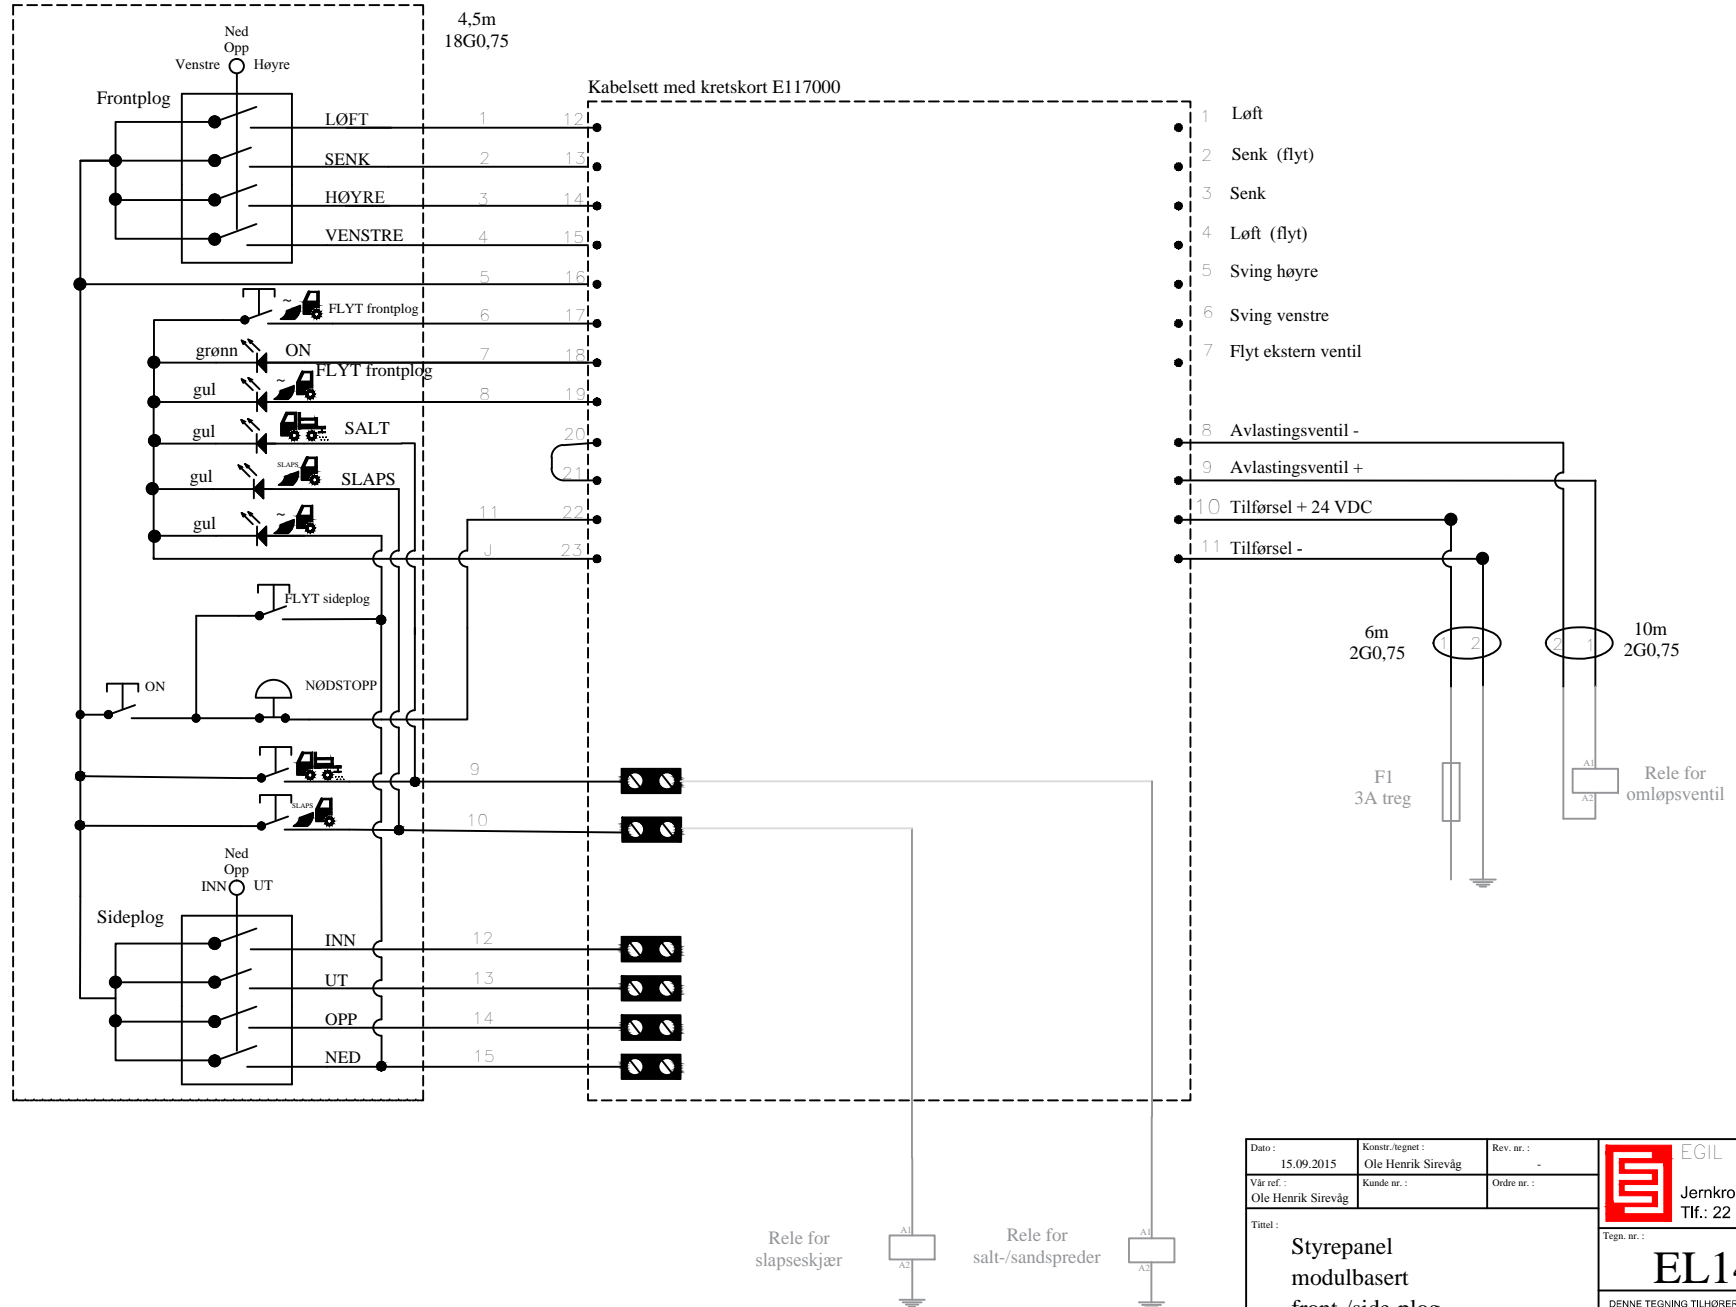

Styrepanel for front-/sideplog EL1410001X

Format: A3 Skala: NIS

Dato : 15.09.2015	Konstr. tegnet : Ole Henrik Sirevåg	Rev. nr. : -	 EGL ENG & CO. AS Jernkroken 7, 0976 Oslo Tlf.: 22 90 05 60, Fax: 22 16 15 55
Vår ref. : Ole Henrik Sirevåg	Kunde nr. :	Ordre nr. :	
Tittel : Styrepanel modulbasert front-/side-plog			Tegn. nr. : EL1410001X
Hvissning :			Kommentar :