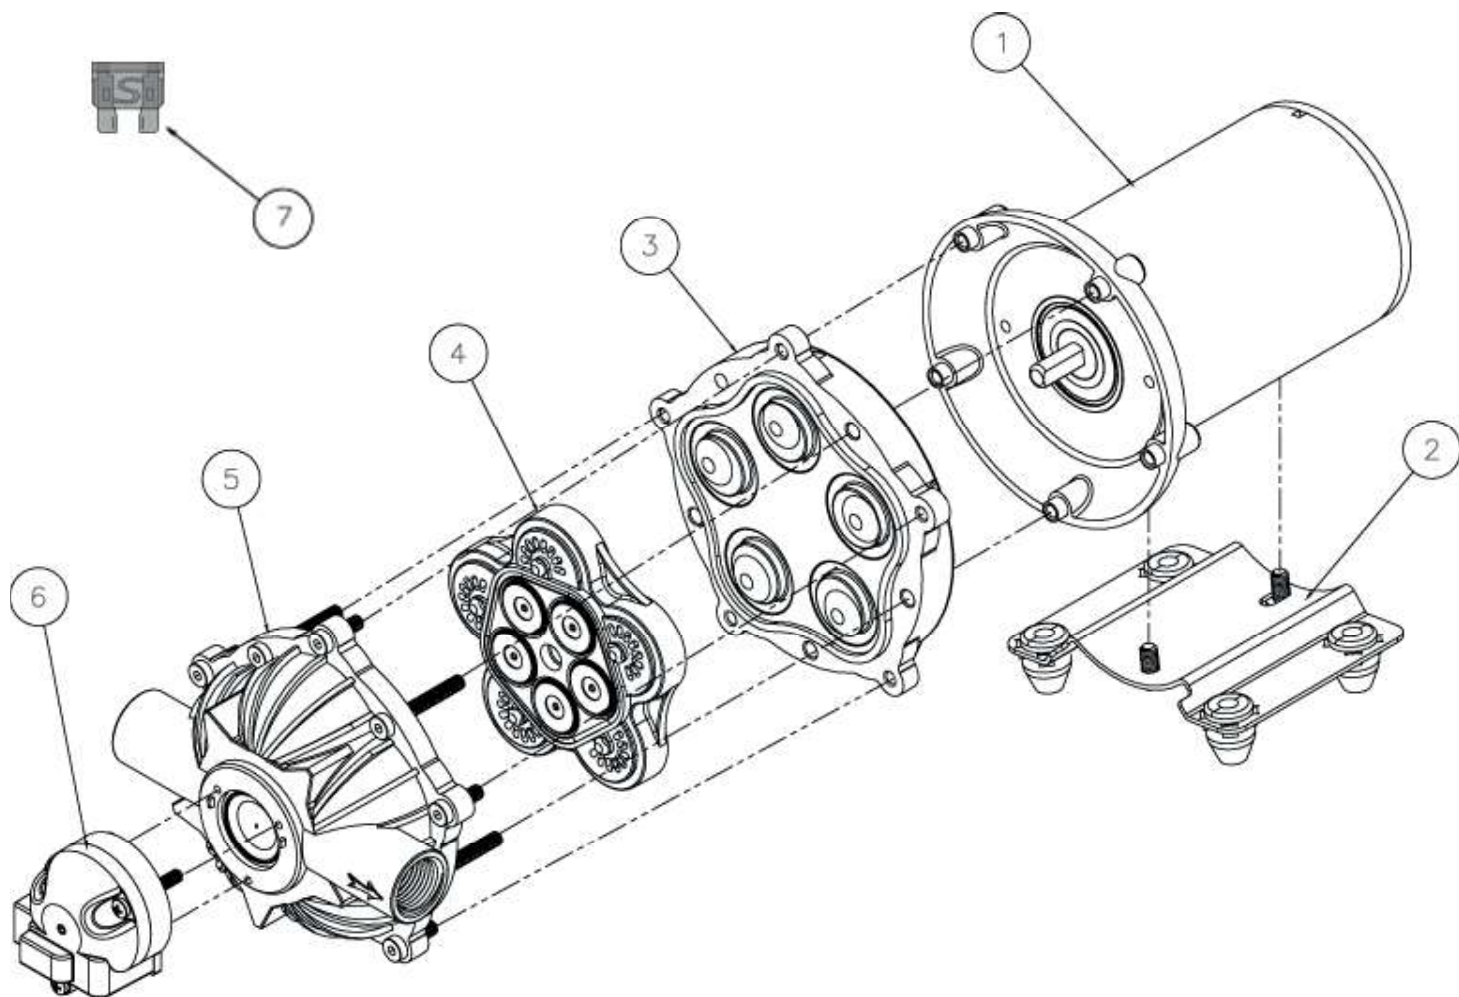

EF 3000 12V - EF 4000 12V
EF 5500 12V - EF 5500 24V

Motopompe

MotorPump Unit

Modello / Model EF 3000 12v
Modello / Model EF 4000 12v
Modello / Model EF 5500 12v
Modello / Model EF 5500 24v

Codice / Code 7306 0003
Codice / Code 7306 0004
Codice / Code 7306 0005
Codice / Code 7306 0008

N°	Cod.	Descrizione	Description	Note	Qty	Model
1	1831 0310	Motore	Motor	12V	1	EF 3000 12V
	1831 0258	Motore	Motor	12V	1	EF 4000 12V
	1831 0625	Motore	Motor	24V	1	EF 5500 24V
2	5013 0107	Base	Base Plate Assembly		1	
3	1009 0382	Kit Membrane	Diaphragm Assembly	Santoprene® Diaphragm	1	EF 3000 12V
	1009 0383	Kit Membrane	Diaphragm Assembly	Santoprene® Diaphragm	1	EF 4000 12V
	1009 0384	Kit Membrane	Diaphragm Assembly	Santoprene® Diaphragm	1	EF 5500 12V EF 5500 24V
4	2432 0040	Kit Valvole Aspirazione / Mandata	Suction / Delivery Assembly Kit		1	

N°	Cod.	Descrizione	Description	Note	Qty	Model
5	3300 0184	Kit Testata	Pump Head Assembly		1	
6	1410 0138	Kit Pressostato	Pressure Switch Assembly		1	
7	1012 0038	Fusibile	Replacement Fuse	15A	1	EF 3000 12V EF 4000 12V EF 5500 24V
	1012 0039	Fusibile	Replacement Fuse	20A	1	EF 5500 12V