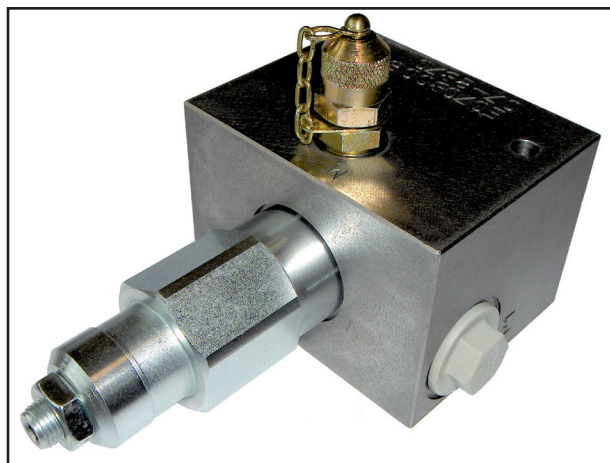

EGIL ENG & Co. AS

Trykkbegrenser m/ gjennomgående P-løp og manometeruttak

Type	l/min	bar	Betegnelse	Symbol	Best. nr.	Pris/stk.
10 - 105	160	70	Trykkbegr.ventil 160l/min 70bar			
70 - 210	160	140	Trykkbegr.ventil 160l/min 140bar		FC51011101	956,-
140 - 350	160	280	Trykkbegr.ventil 160l/min 280bar		FC51011102	960,-

Type	Betegnelse	Symbol	Best. nr.	Pris/stk.
50/2	Hus for 3/4" G stål med gj.gående P og manometertilslutning		E0703008	875,-