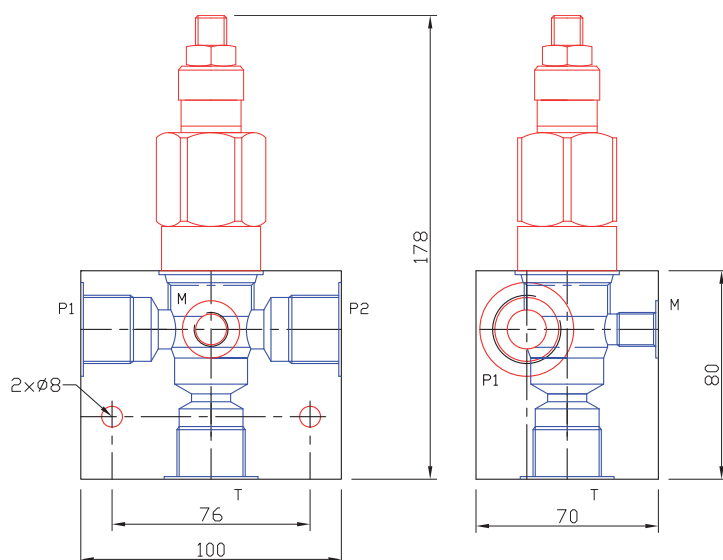

EGIL ENG & Co. AS

Trykkbegrenser m/ gjennomgående P-løp og manometeruttak

Type	l/min	bar	Betegnelse	Symbol	Best. nr.	Pris/stk.
10 - 105	160	70	Trykkbegr.ventil 160l/min 70bar			
70 - 210	160	140	Trykkbegr.ventil 160l/min 140bar		FC51011101	956,-
140 - 350	160	280	Trykkbegr.ventil 160l/min 280bar		FC51011102	960,-

Type	Betegnelse	Symbol	Best. nr.	Pris/stk.
50/2	Hus for 3/4" G stål med gj.gående P og manometertilslutning		E0703008	875,-