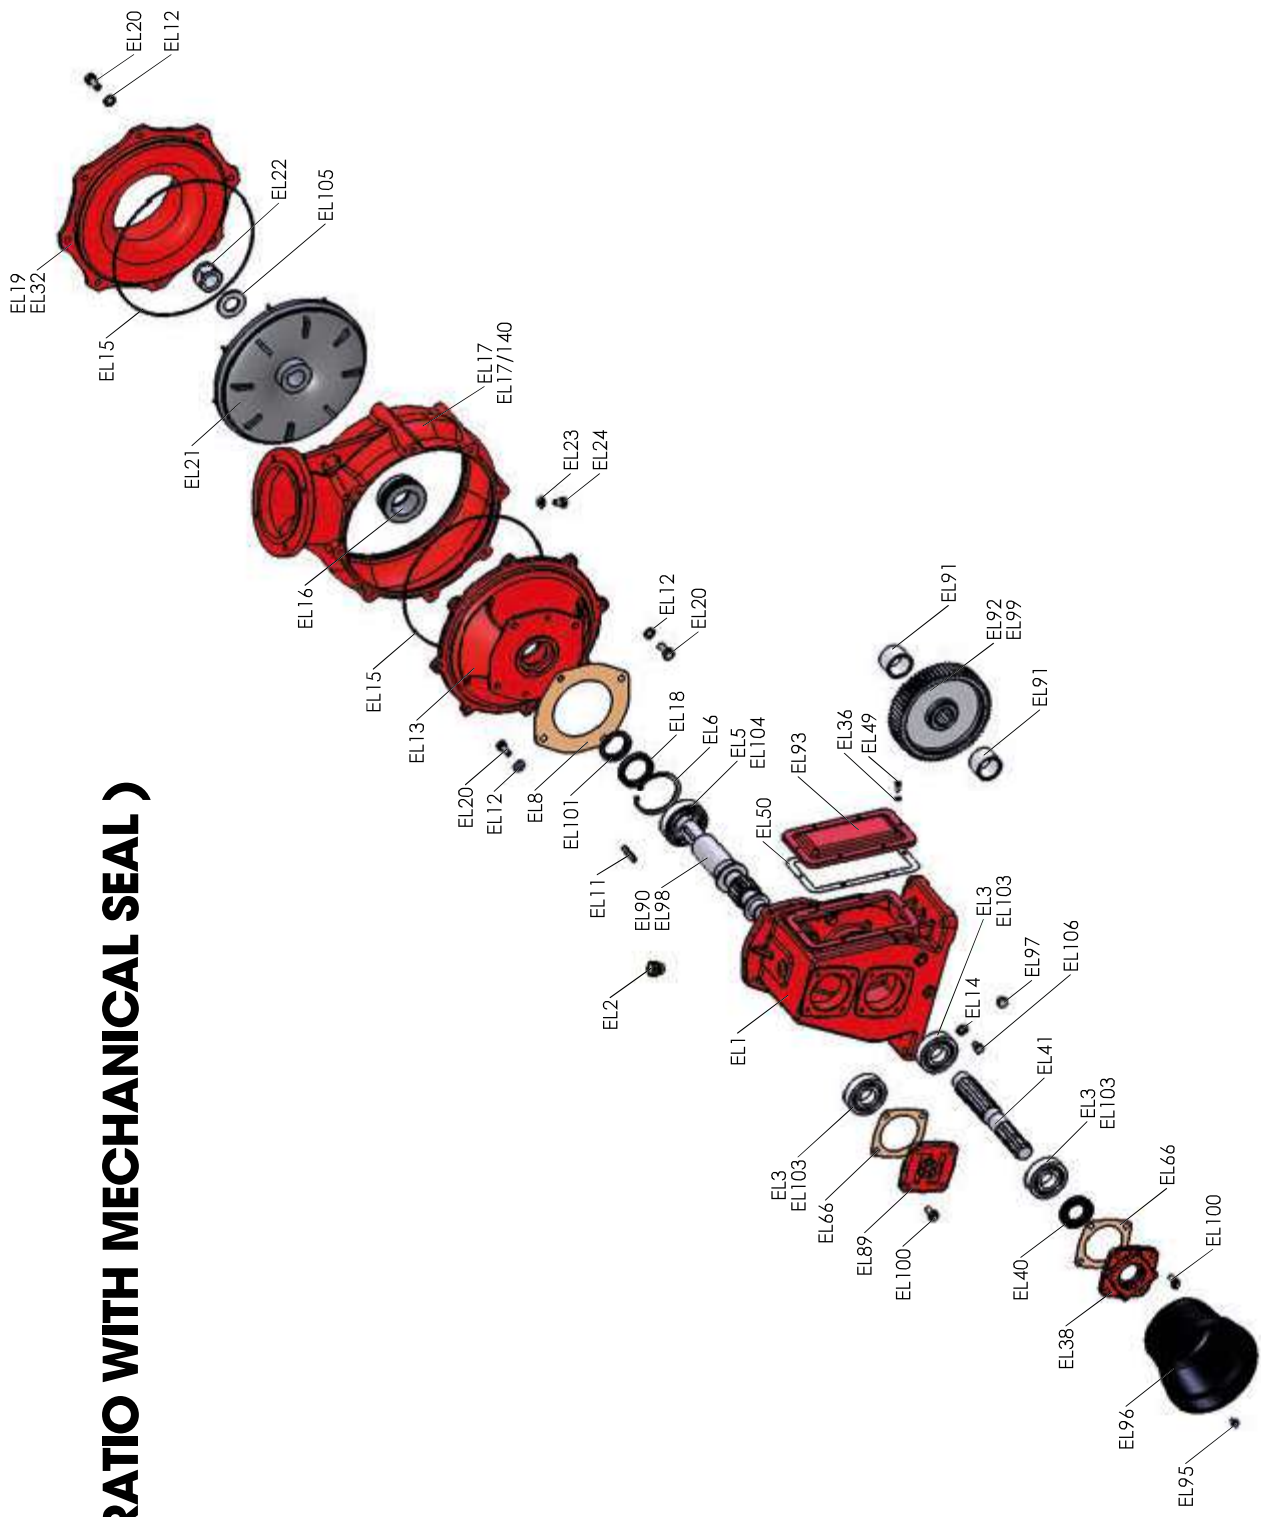

**Catalogo generale ricambi**  
General spare parts catalogue  
Catalogue générale des pièces de rechange  
Ersatzteile-katalog  
Catálogo de piezas

**Battioni®**  
**Pagani**

*Setting the pace since 1953*

## **ELBA 6500 ( 1 RATIO WITH MECHANICAL SEAL )**

Rel. 0 del 15.01.2018

**Battioni®**  
**Pagani**

**ELBA**

# ELBA 6500 ( 1 RATIO WITH CUTTING DEVICE )

Rel. 0 del 15.01.2018

## ELBA

Articolo (Article)	Codice (Code)	Descrizione	(Description)	Q.ty	Um
EL1	4010101049	CORPO MOLTIPLICATORE ELBA	GEARBOX BODY - ELBA	1	pcs
EL2	5060605008	TAPPO CARICO OLIO D 1/2" GAS VALVOLA	OIL PLUG WITH VALVE - D 1/2" GAS	1	pcs
EL3	5012107010	CUSCINETTO A SFERE 6307	BALL BEARING - 6307	3	pcs
EL5	5012107014	CUSCINETTO A SFERE 4210 A	BALL BEARING - 4210 A	1	pcs
EL6	5050507009	ANELLO SEEGER D 90 I	CIRCLIP - D 90 I	1	pcs
EL8	4030108034	GUARN. SUPP. CHIOCCIOLA ELBA	SCROLL SUPPORT GASKET - ELBA	1	pcs
EL11	5050707007	CHIAVETTA 8X7X50	KEY - 8X7X50	1	pcs
EL12	5050207005	RONDELLA D 12	SMOOTH WASHER - D 12	20	pcs
EL13	4011001034	SUPPORTO CHIOCCIOLA ELBA 6500 TM	SCROLL SUPPORT ELBA 6500 TM	1	pcs
EL14	5050202002	RONDELLA D 10X16X1,5 ALLUMINIO	ALUMINIUM WASHER - D 10X16X1,5	1	pcs
EL15	5030210001	ANELLO TENUTA D 291.69X3.53 GARDA 6500	SEAL RING - D 298X3.53 GARDA 6500	2	pcs
EL16	5030000003	TENUTA MECCANICA CENTRIFUGA GARDA 6500	MECHANICAL SEAL - GARDA 6500	1	pcs
EL17	4011101001	CHIOCCIOLA GARDA 6500 - D 100	SCROLL - GARDA 6500	1	pcs
EL17/140	4011101004	CHIOCCIOLA GARDA 6500 - D 140	SCROLL - GARDA 6500 - D 140	1	pcs
EL18	5030300009	PARAOLIO 50X70X10	OIL SEAL - 50X70X10	1	pcs
EL19	4010401009	FLANGIA ESTERNA CHIOCC. 6500	SCROLL EXTERNAL FLANGE - 6500	1	pcs
EL20	5050107027	VITE M 12X30 TE	SCREW - M 12X30 TE	20	pcs
EL21	4011219001	GIRANTE GARDA 6500	IMPELLER - GARDA 6500	1	pcs
EL22	5050300003	DADO AUTOBLOCCANTE M 30X2X25	SELF-LOCKING NUT - M 30X2X25	1	pcs
EL23	5050202003	RONDELLA D 1/4" GAS ALLUMINIO	ALUMINIUM WASHER - D 1/4" GAS	1	pcs