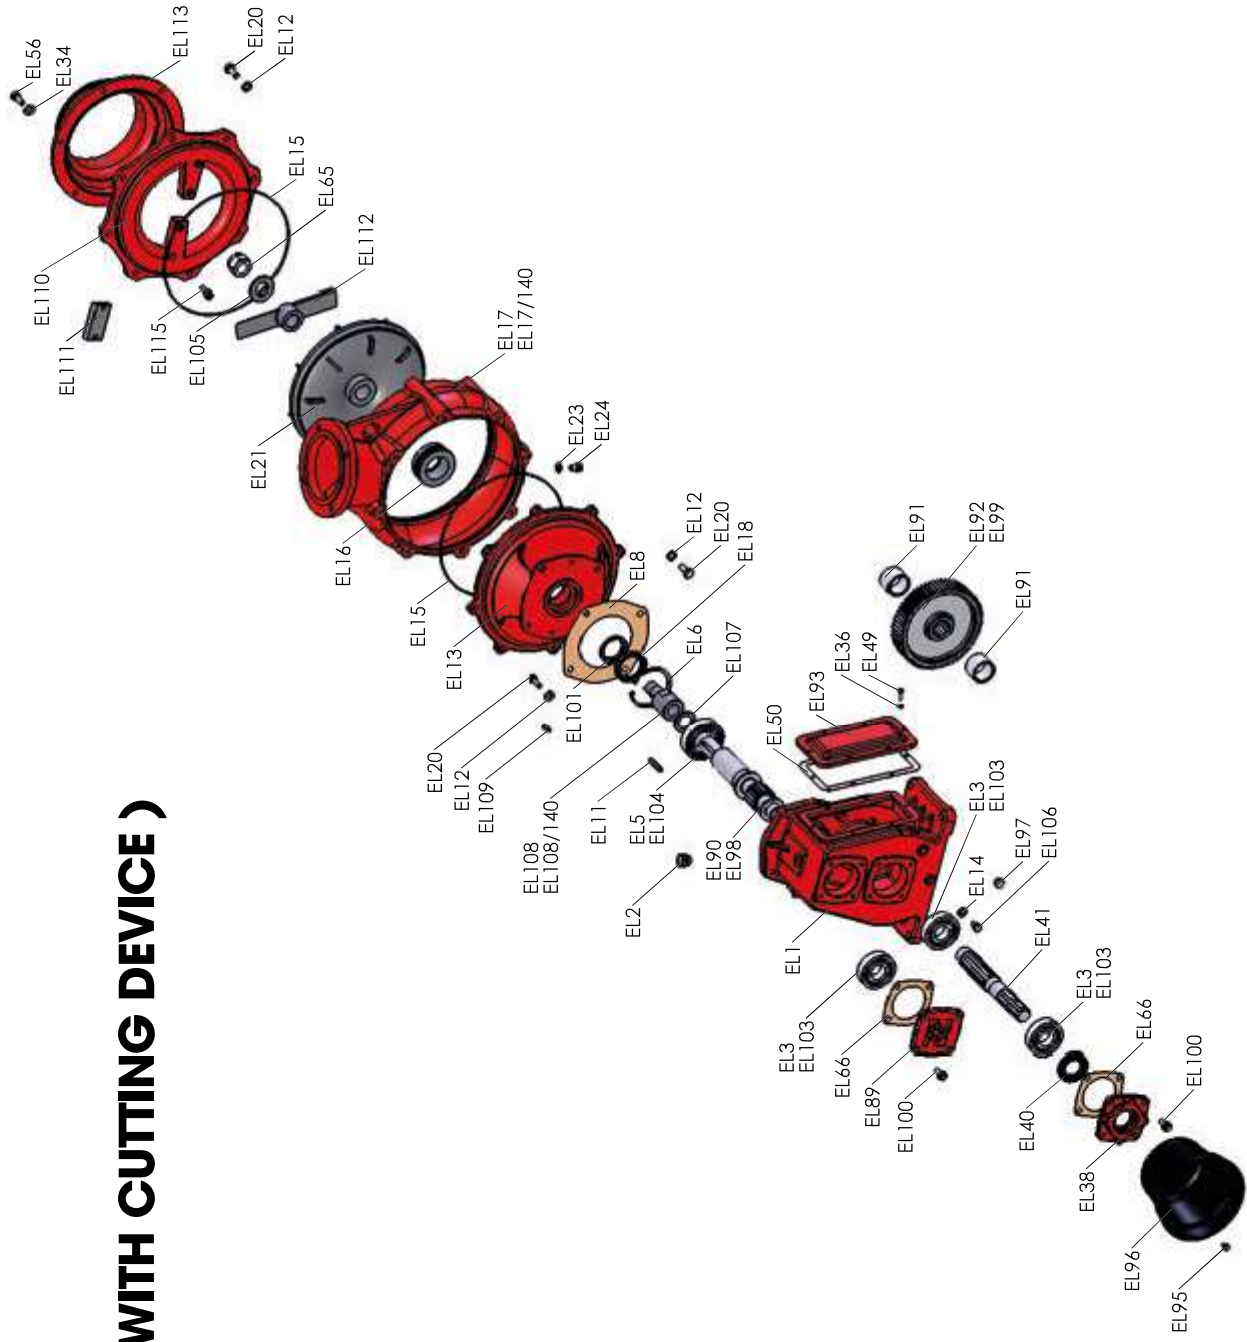

## **ELBA 6500 ( 1 RATIO WITH MECHANICAL SEAL )**

Rel. 0 del 15.01.2018

**Battioni®**  
**Pagani**

**ELBA**

# ELBA 6500 ( 1 RATIO WITH CUTTING DEVICE )

Rel. 0 del 15.01.2018

## ELBA

Articolo (Article)	Codice (Code)	Descrizione	(Description)	Q.ty	Um
EL1	4010101049	CORPO MOLTIPLICATORE ELBA	GEARBOX BODY - ELBA	1	pcs
EL2	5060605008	TAPPO CARICO OLIO D 1/2" GAS VALVOLA	OIL PLUG WITH VALVE - D 1/2" GAS	1	pcs
EL3	5012107010	CUSCINETTO A SFERE 6307	BALL BEARING - 6307	3	pcs
EL5	5012107014	CUSCINETTO A SFERE 4210 A	BALL BEARING - 4210 A	1	pcs
EL6	5050507009	ANELLO SEEGER D 90 I	CIRCLIP - D 90 I	1	pcs
EL8	4030108034	GUARN. SUPP. CHIOCCIOLA ELBA	SCROLL SUPPORT GASKET - ELBA	1	pcs
EL11	5050707007	CHIAVETTA 8X7X50	KEY - 8X7X50	1	pcs
EL12	5050207005	RONDELLA D 12	SMOOTH WASHER - D 12	20	pcs
EL13	4011001034	SUPPORTO CHIOCCIOLA ELBA 6500 TM	SCROLL SUPPORT ELBA 6500 TM	1	pcs
EL14	5050202002	RONDELLA D 10X16X1,5 ALLUMINIO	ALUMINIUM WASHER - D 10X16X1,5	1	pcs
EL15	5030210001	ANELLO TENUTA D 291.69X3.53 GARDA 6500	SEAL RING - D 298X3.53 GARDA 6500	2	pcs
EL16	5030000003	TENUTA MECCANICA CENTRIFUGA GARDA 6500	MECHANICAL SEAL - GARDA 6500	1	pcs
EL17	4011101001	CHIOCCIOLA GARDA 6500 - D 100	SCROLL - GARDA 6500	1	pcs
EL17/140	4011101004	CHIOCCIOLA GARDA 6500 - D 140	SCROLL - GARDA 6500 - D 140	1	pcs
EL18	5030300009	PARAOLIO 50X70X10	OIL SEAL - 50X70X10	1	pcs
EL19	4010401009	FLANGIA ESTERNA CHIOCC. 6500	SCROLL EXTERNAL FLANGE - 6500	1	pcs
EL20	5050107027	VITE M 12X30 TE	SCREW - M 12X30 TE	20	pcs
EL21	4011219001	GIRANTE GARDA 6500	IMPELLER - GARDA 6500	1	pcs
EL22	5050300003	DADO AUTOBLOCCANTE M 30X2X25	SELF-LOCKING NUT - M 30X2X25	1	pcs
EL23	5050202003	RONDELLA D 1/4" GAS ALLUMINIO	ALUMINIUM WASHER - D 1/4" GAS	1	pcs