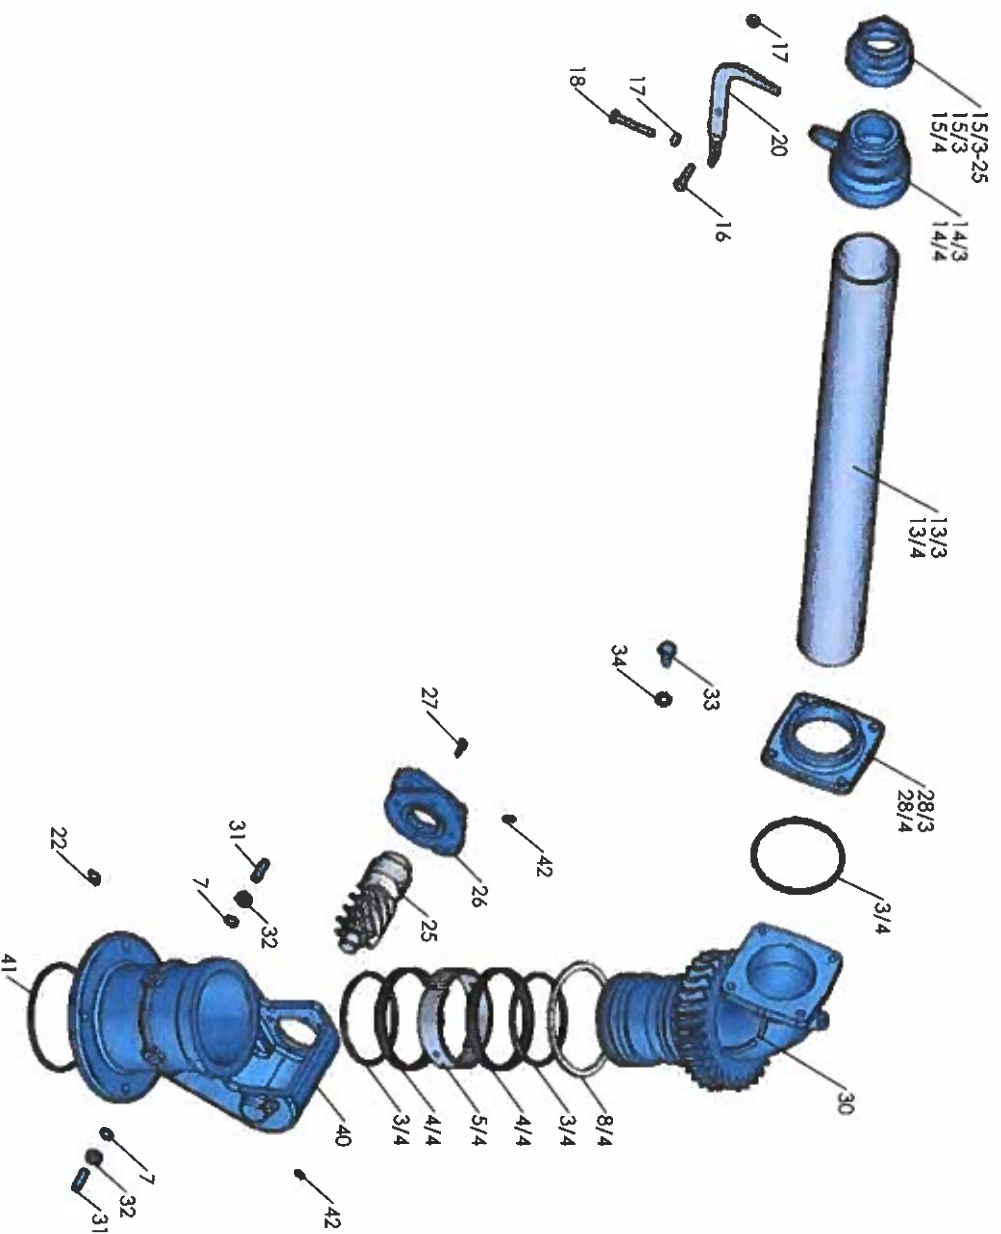

Battioni®
Pagani

3" - 4" HYDRAULIC SWIVEL CAST IRON PIPE WITH FLANGE

Rel. 0 del 15.01.2018