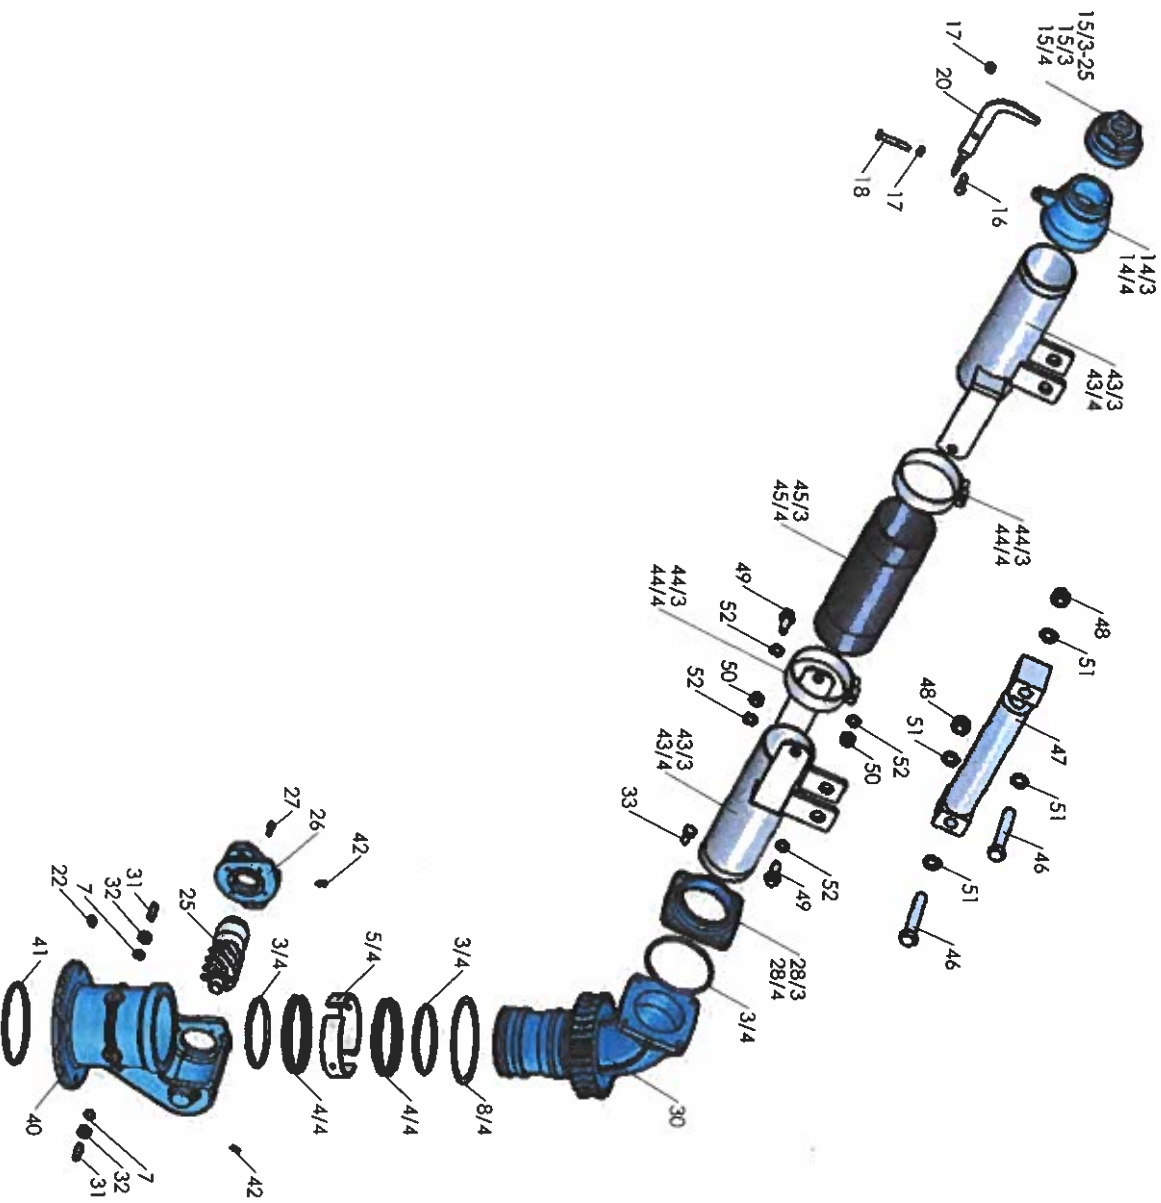

Rel. 0 del 15.01.2018

SWIVEL GUN

Articolo (Article)	Codice (Code)	Descrizione	(Description)	Qty	Um
3/4	5030210008	ANELLO TENUTA OR 189 STAR UL	SEAL RING - OR 189 STAR UL	3	pcs
4/4	5060205002	ANELLO GUIDA EDWR/AGE 110	DRIVING RING - EDWR/AGE 110	2	pcs
5/4	4011806002	ANELLO FISSAGGIO GETTO 3-4"	FASTENER RING - PIPE 3-4"	2	pcs
7	5050202002	RONDELLA D 10X16X1,5 ALLUMINIO	ALUMINUM WASHER - D 10X16X1,5	2	pcs
8/4	5060205004	ANELLO STRISCIAMENTO GETTO 4"	SLIDING RING - GETTO"	1	pcs
9	4011704001	BOCCOLA D 32X22X25 GETTO GIREVOLE	BUSH - D 32X22X25 SWIVEL PIPE	1	pcs
13/3	4011806003	TUBO TRAFILATO D 2"1/2X750 GETTO 3"	DRAWN HOSE - D 2"1/2X750 PIPE 3"	1	pcs
13/4	4011806004	TUBO TRAFILATO D 3"X750 GETTO 4"	DRAWN HOSE - D 3"X750 PIPE 4"	1	pcs
14/3	4010001001	PORTAUGELLO GETTO 3"	NOZZLE HOLDER - SWIVEL GUN 3"	1	pcs
14/4	4010001003	PORTAUGELLO GETTO 4"	NOZZLE HOLDER - SWIVEL GUN 4"	1	pcs
15/3	4010001002	UGELLO GETTO 3"	NOZZLE - SWIVEL GUN 3"	1	pcs
15/3-25	4010001005	UGELLO GETTO 3" - FORO D 25	NOZZLE - SWIVEL GUN 4" - HOLE 25MM	1	pcs
15/4	4010001004	UGELLO GETTO 4"	NOZZLE - SWIVEL GUN 4"	1	pcs
16	5050107048	VITE M 8X30 TE ZINCATO	GALVANIZED SCREW - M 8X30 TE	1	pcs
17	5050307007	DADO M 8 ZINCATO	NUT - M 8 GALVANIZED	2	pcs
18	5050107013	VITE M 8X50 TE ZINCATO - TUTTO FILETTO -	GALVANIZED SCREW - M 8X50 TE	1	pcs
20	4010006004	FRANGIGETTO GETTO GIREVOLE	BREAK-SEWAGE - SWIVEL GUN	1	pcs
22	5050812003	INGRASSATORE M 10X1.5	LUBRICATOR - M 10X1.5	1	pcs
25	4020006003	VITE SENZA FINE GETTO IDRAULICO	WORM - PIPE HYDRAULIC	1	pcs
26	4010406006	FLANGIA COLLEG. MOT. IDR. GETTO GIREVOLE	HYDR. MOTOR CONN. FLANGE - SWIVEL PIPE	1	pcs