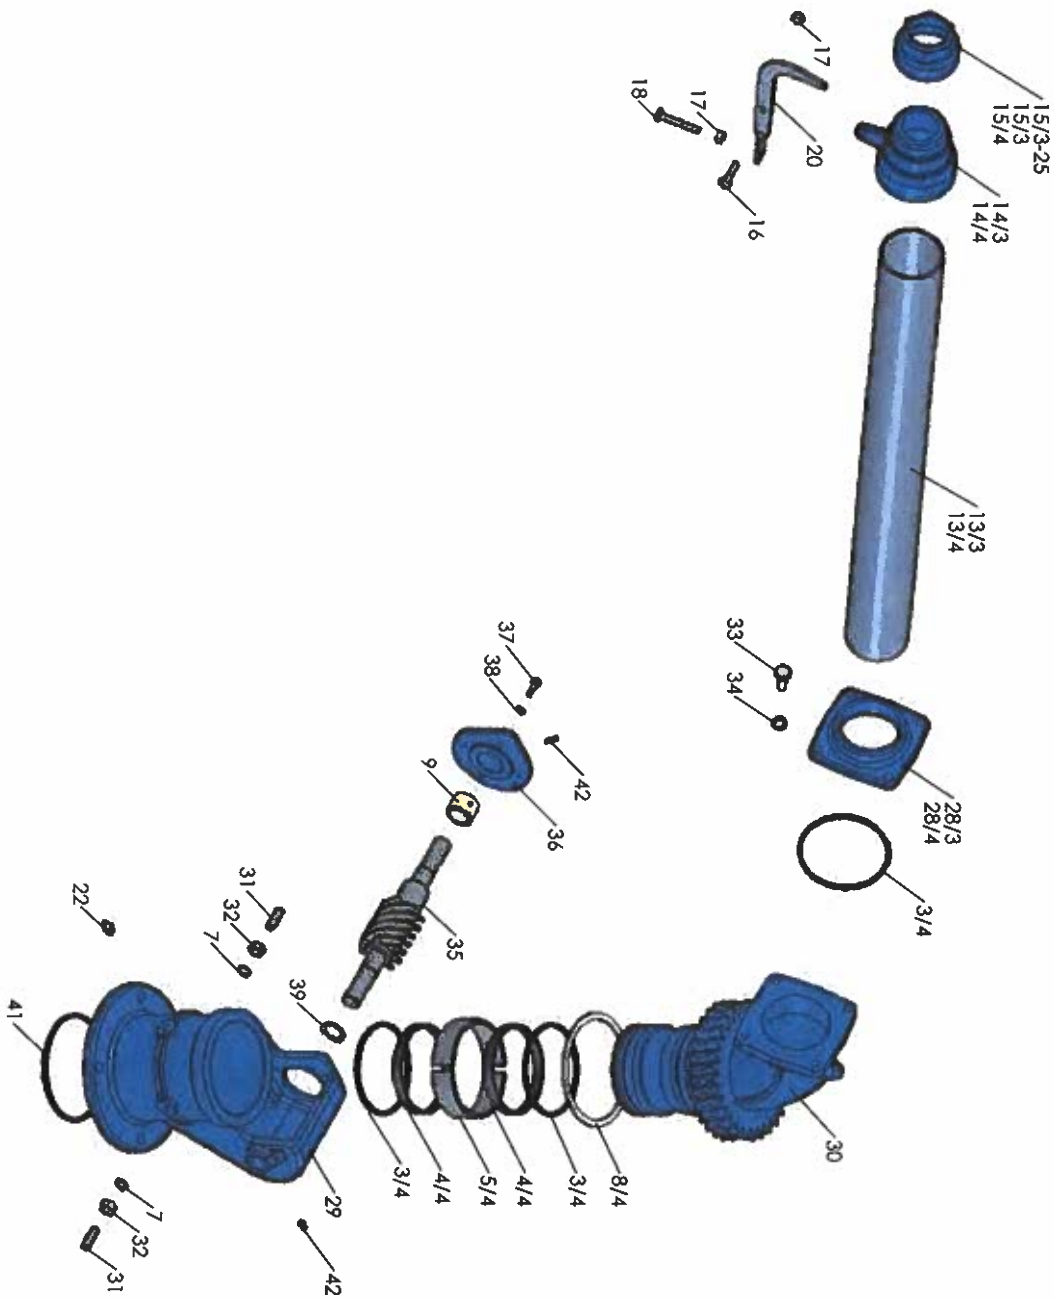

Battioni®
Pagani

3" - 4" MANUAL SWIVEL CAST IRON PIPE WITH FLANGE

Rel. 0 del 15.01.2018