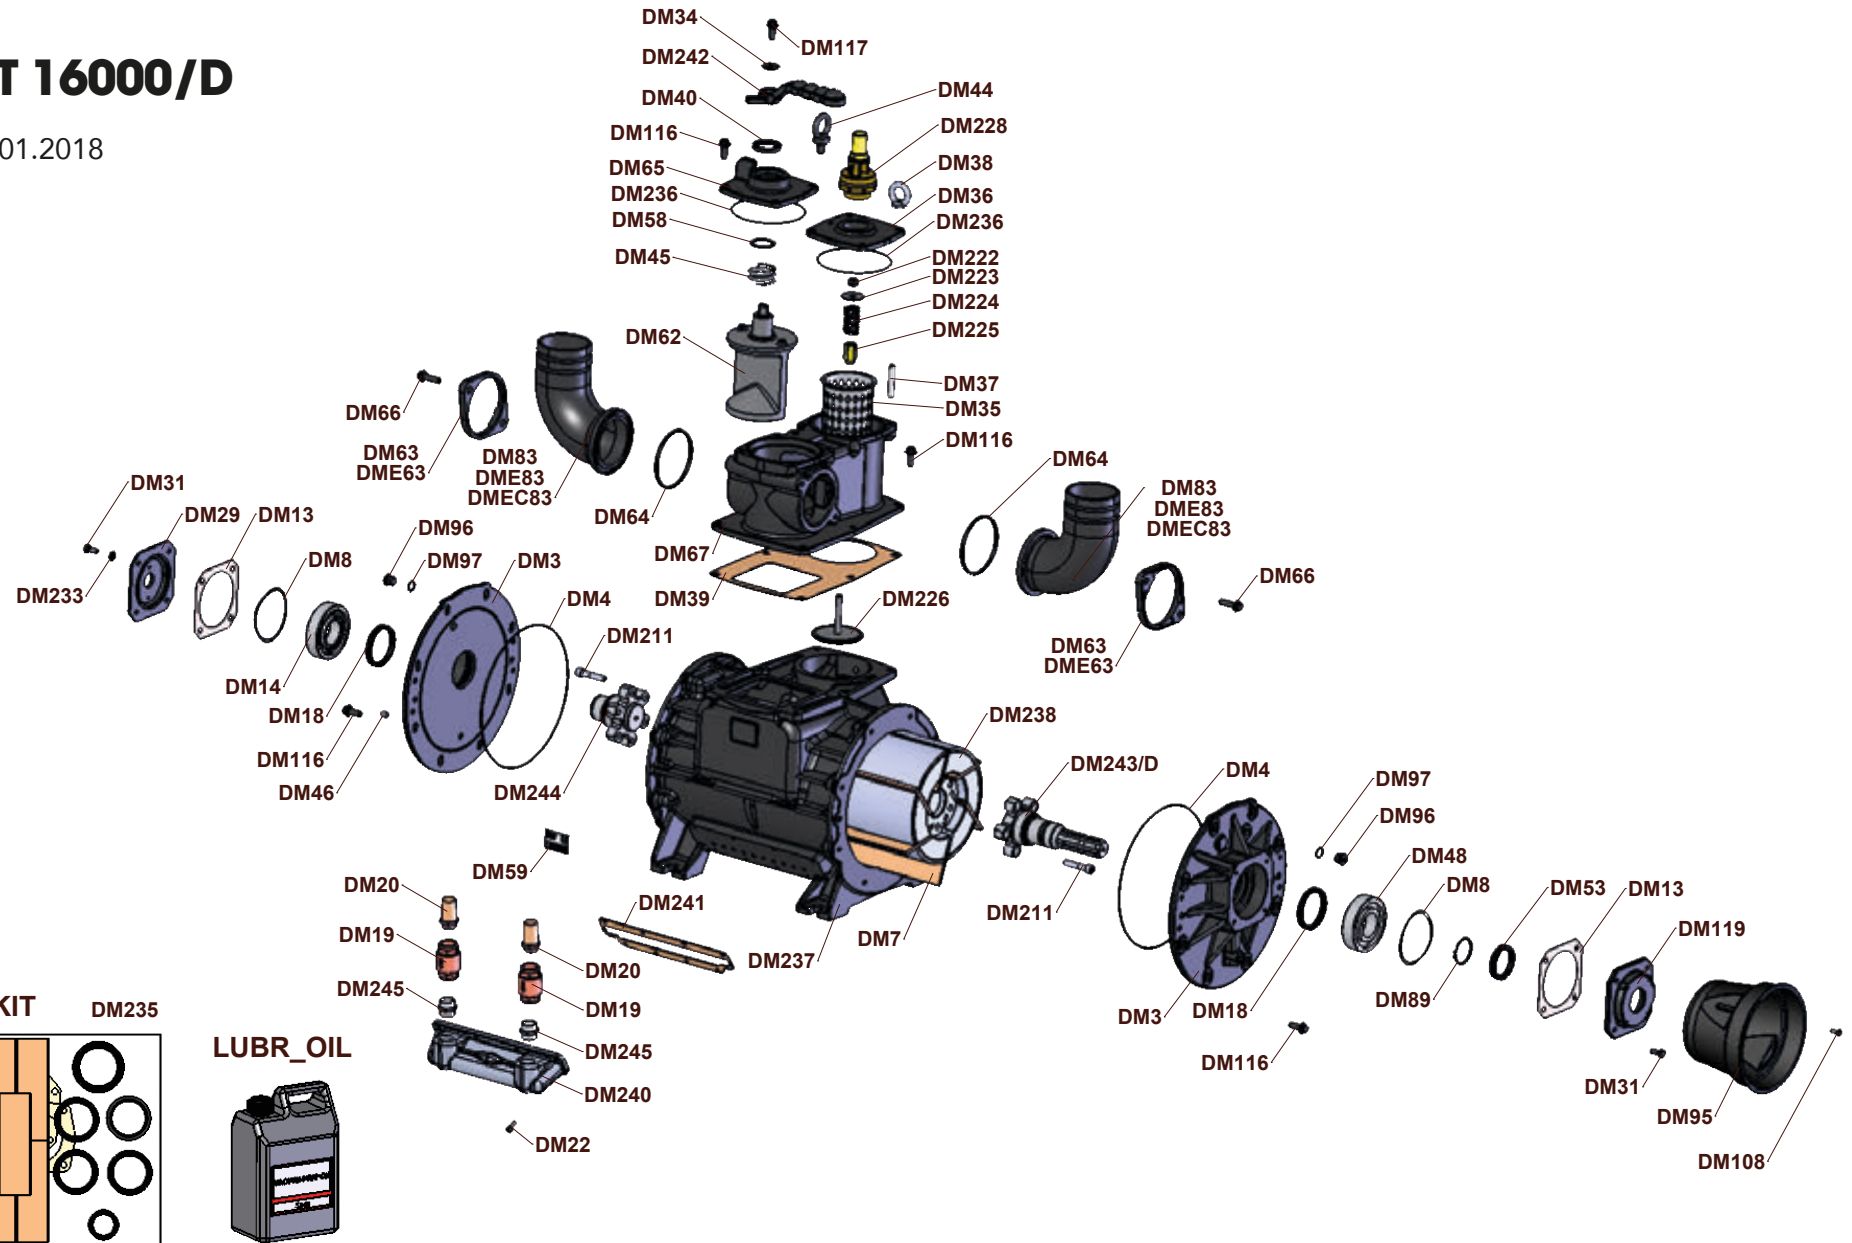

BALLAST 16000/D

Rel. 0 del 15.01.2018