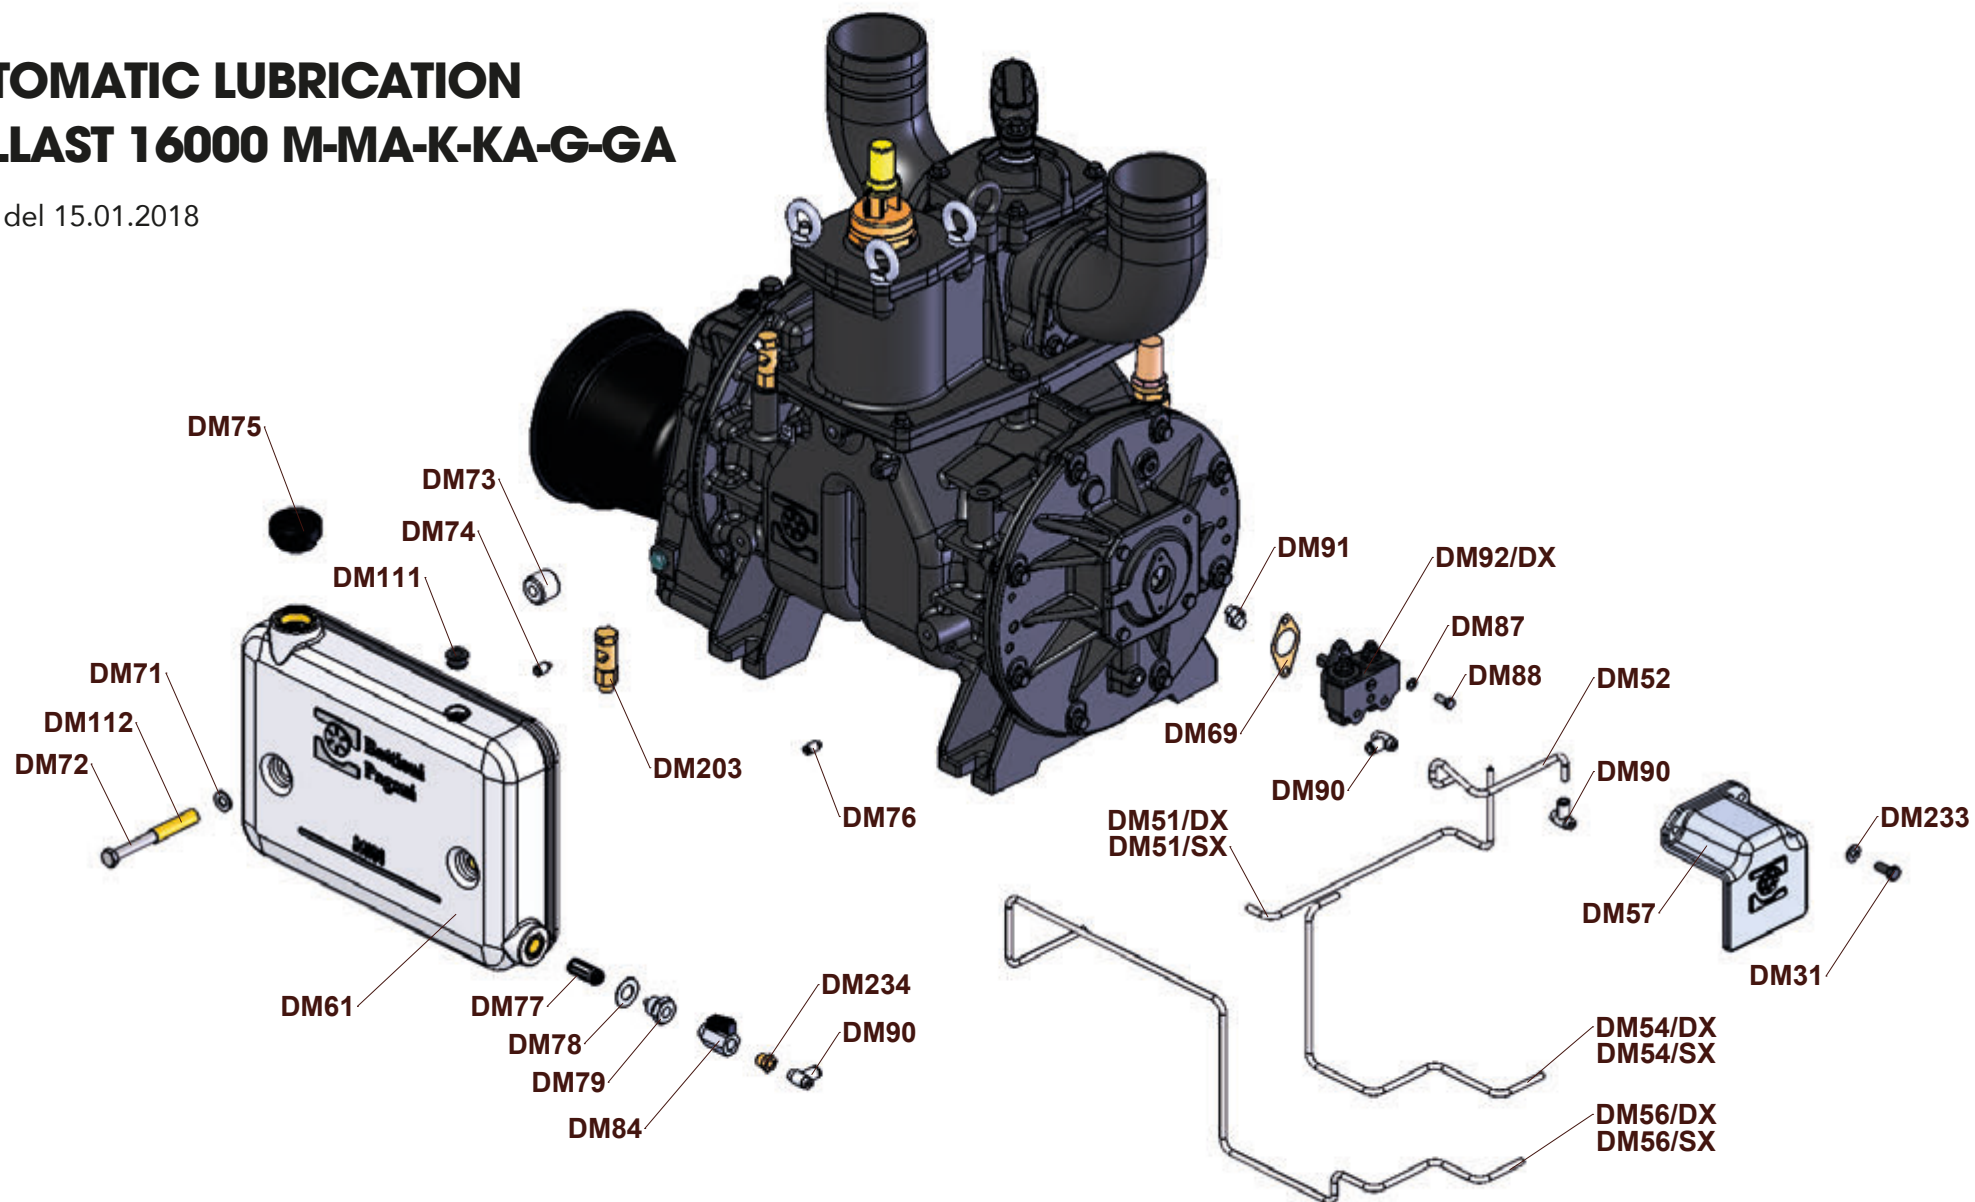

Rel. 0 del 15.01.2018

AUTOMATIC LUBRICATION BALLAST 16000 P/D/H

Rel. 0 del 15.01.2018

BALLAST 16000

<i>Articolo</i> (Article)	<i>Codice</i> (Code)	<i>Descrizione</i>	<i>(Description)</i>	<i>Q.ty</i>	<i>Um</i>
DM2	4010301032	SCATOLA MOLT. BALLAST 16000/M-MA	GEARBOX - BALLAST 16000/M-MA	1	pcs
DM3	4010401074	FLANGIA ANT. POST. BALLAST 16000	FRONT & BACK FLANGE BALLAST 16000	2	pcs
DM4	5030210078	ANELLO TENUTA OR 3101 257,8X2,62	SEAL RING - OR 3101 257,8X2,62	2	pcs
DM6	5050707033	CHIAVETTA 12X8X36	KEY - 12X8X36	1	pcs
DM7	4070113226	PALETTA LONG LIFE BALL16000 410X82,5X7,5	LONG LIFE BLADE BIGMEC15500 410X82,5X7,5	6	pcs
DM8	5012207003	ANELLO DI COMPENSAZIONE Ø 100	COMPRESSION & THRUST RING D100	2	pcs
DM9	5030210079	ANELLO DI TENUTA OR 2093 - 23,52X1,78	SEAL RING - OR 2093	2	pcs
DM12	5012107050	CUSCINETTO A SFERE 6308 - SKF	BALL BEARING 6308 - SKF	1	pcs
DM13	4030108023	GUARN. COPERCHIO ANT. E POST. WPT	BACK COVER GASKET - WPT	2	pcs
DM14	5012107049	CUSCINETTO A RULLI NU 309 - SKF	ROLL BEARING NU 309 - SKF	1	pcs
DM18	5030300045	PARAOLIO 60X75X10 DCP	OIL SEAL - 60X75X10 - DCP	2	pcs
DM19	5040303030	VALVOLA UNIDIREZIONALE D 3/4" BALLAST	UNIDIRECTIONAL VALVE D 3/4" BALLAST	2	pcs
DM20	5080005004	FILTRO ARIA VALV. UNID. 3/4"	AIR FILTER - ONE-WAY VALVE 3/4"	2	pcs
DM21	5060605001	TAPPO CARICO OLIO D 3/8" GAS	OIL PLUG - D 3/8" GAS	1	pcs
DM22	5050107008	VITE M 6X16 TCEI	SCREW - M 6X16 TCEI	8	pcs
DM23	5050906008	TAPPO D 3/8" GAS - DIN 908 -	PLUG - D 3/8" GAS	1	pcs
DM24	5050202008	RONDELLA D 17X22X1,5 ALLUMINIO	ALUMINIUM WASHER - D 17X22X1,5	1	pcs
DM25	5012107051	CUSCINETTO A SFERE 6306 - SKF	BALL BEARING 6306 - SKF	1	pcs
DM26/K	4020507005	INGR. CON ALBERO STAR-SE-WPT Z52-M2,5	GEAR WITH SHAFT - Z52-M2,5 STAR-SE	1	pcs
DM26/KA	4020507009	INGR. CON ALBERO STAR-WPT/MA Z44-M2,5	GEAR WITH SHAFT - Z52-M2,5 STAR/MA	1	pcs