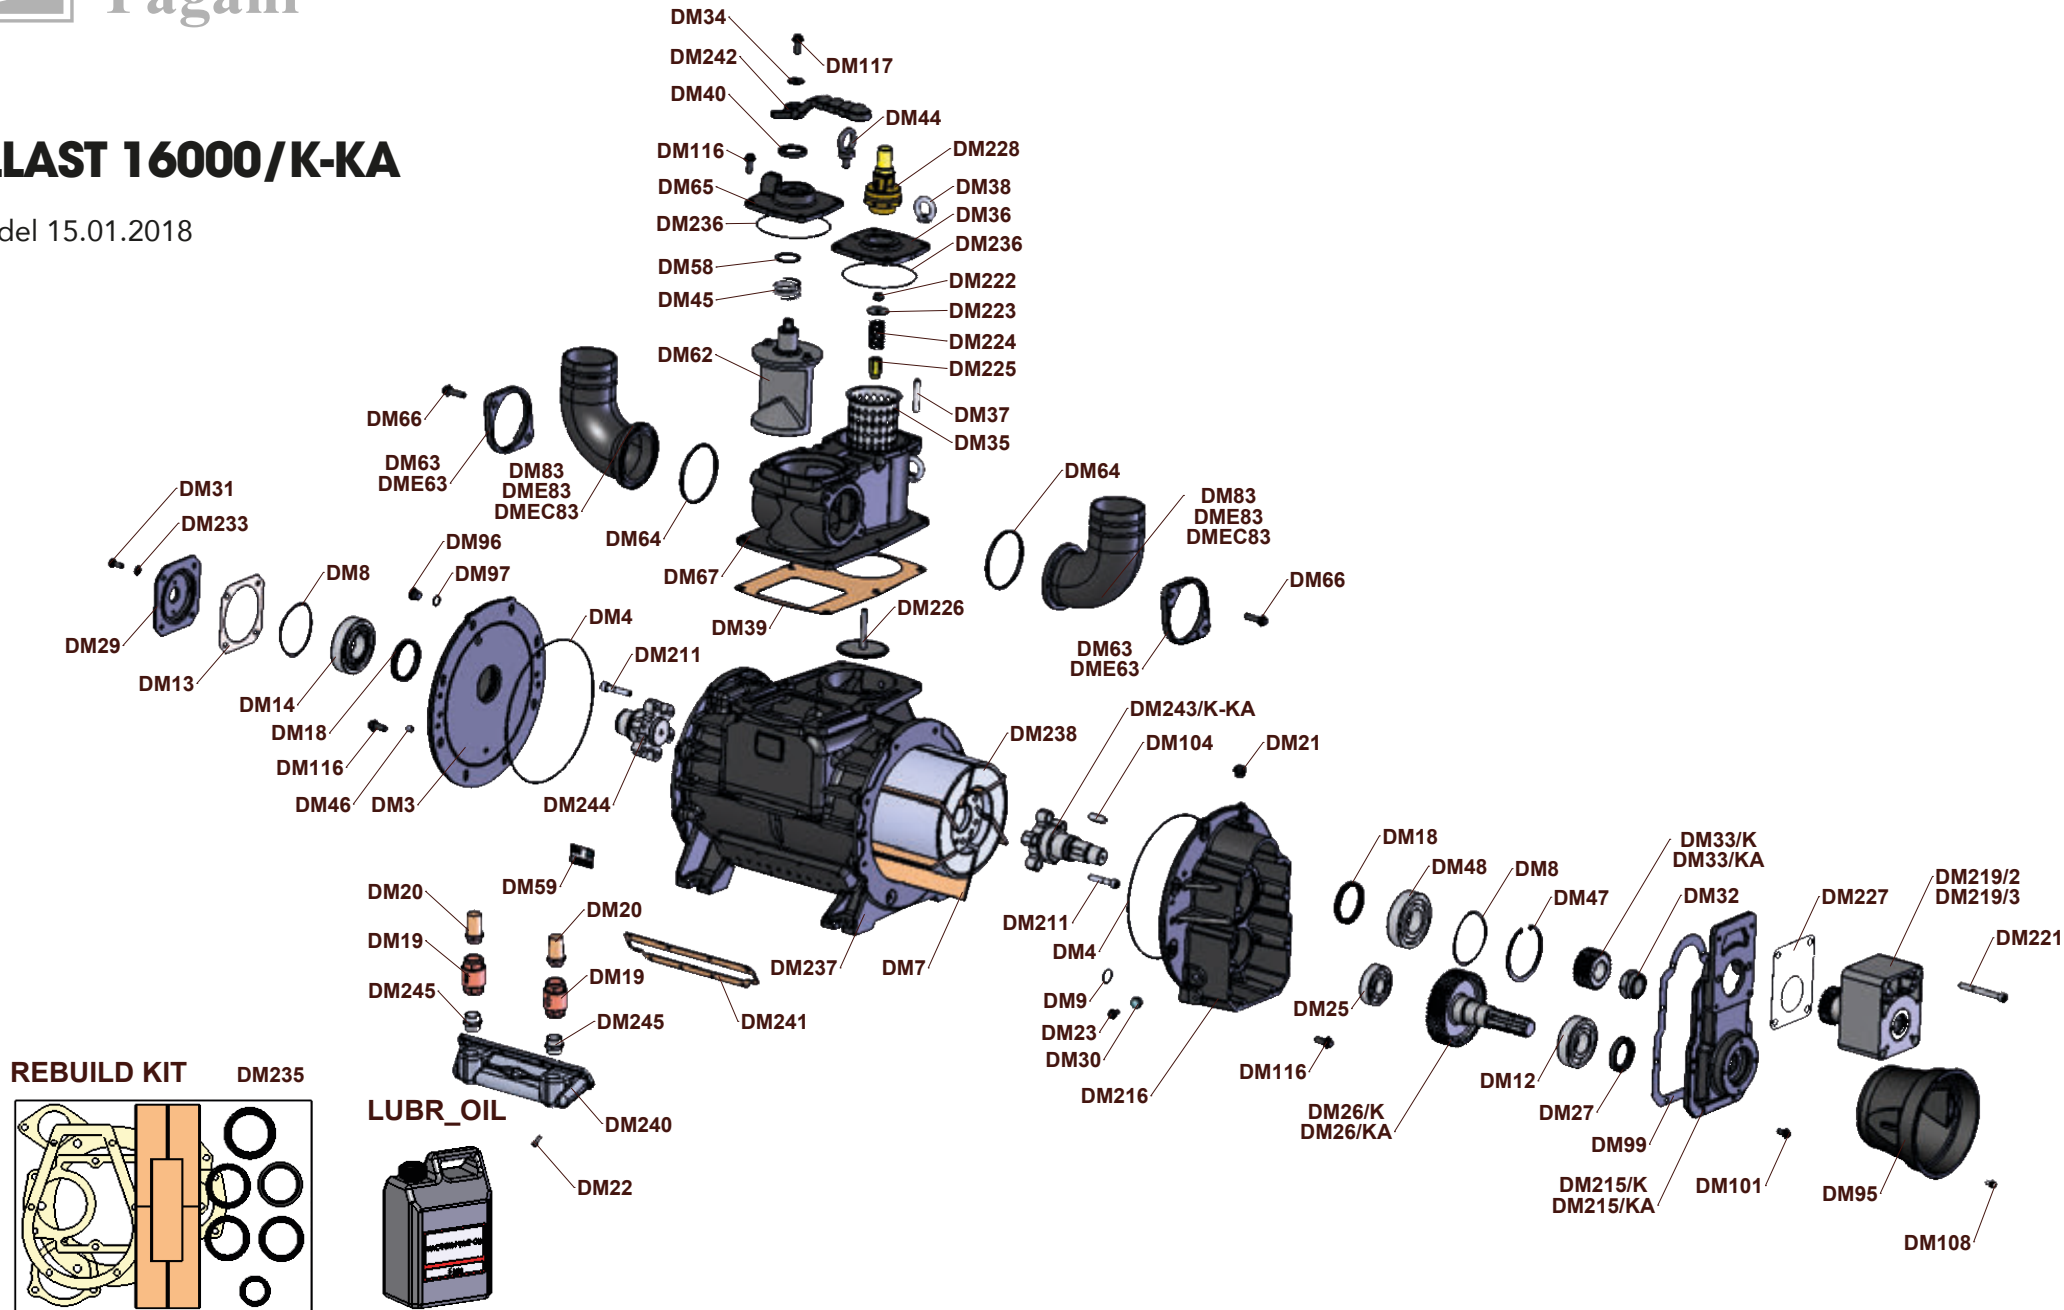

BALLAST 16000/K-KA

Rel. 0 del 15.01.2018