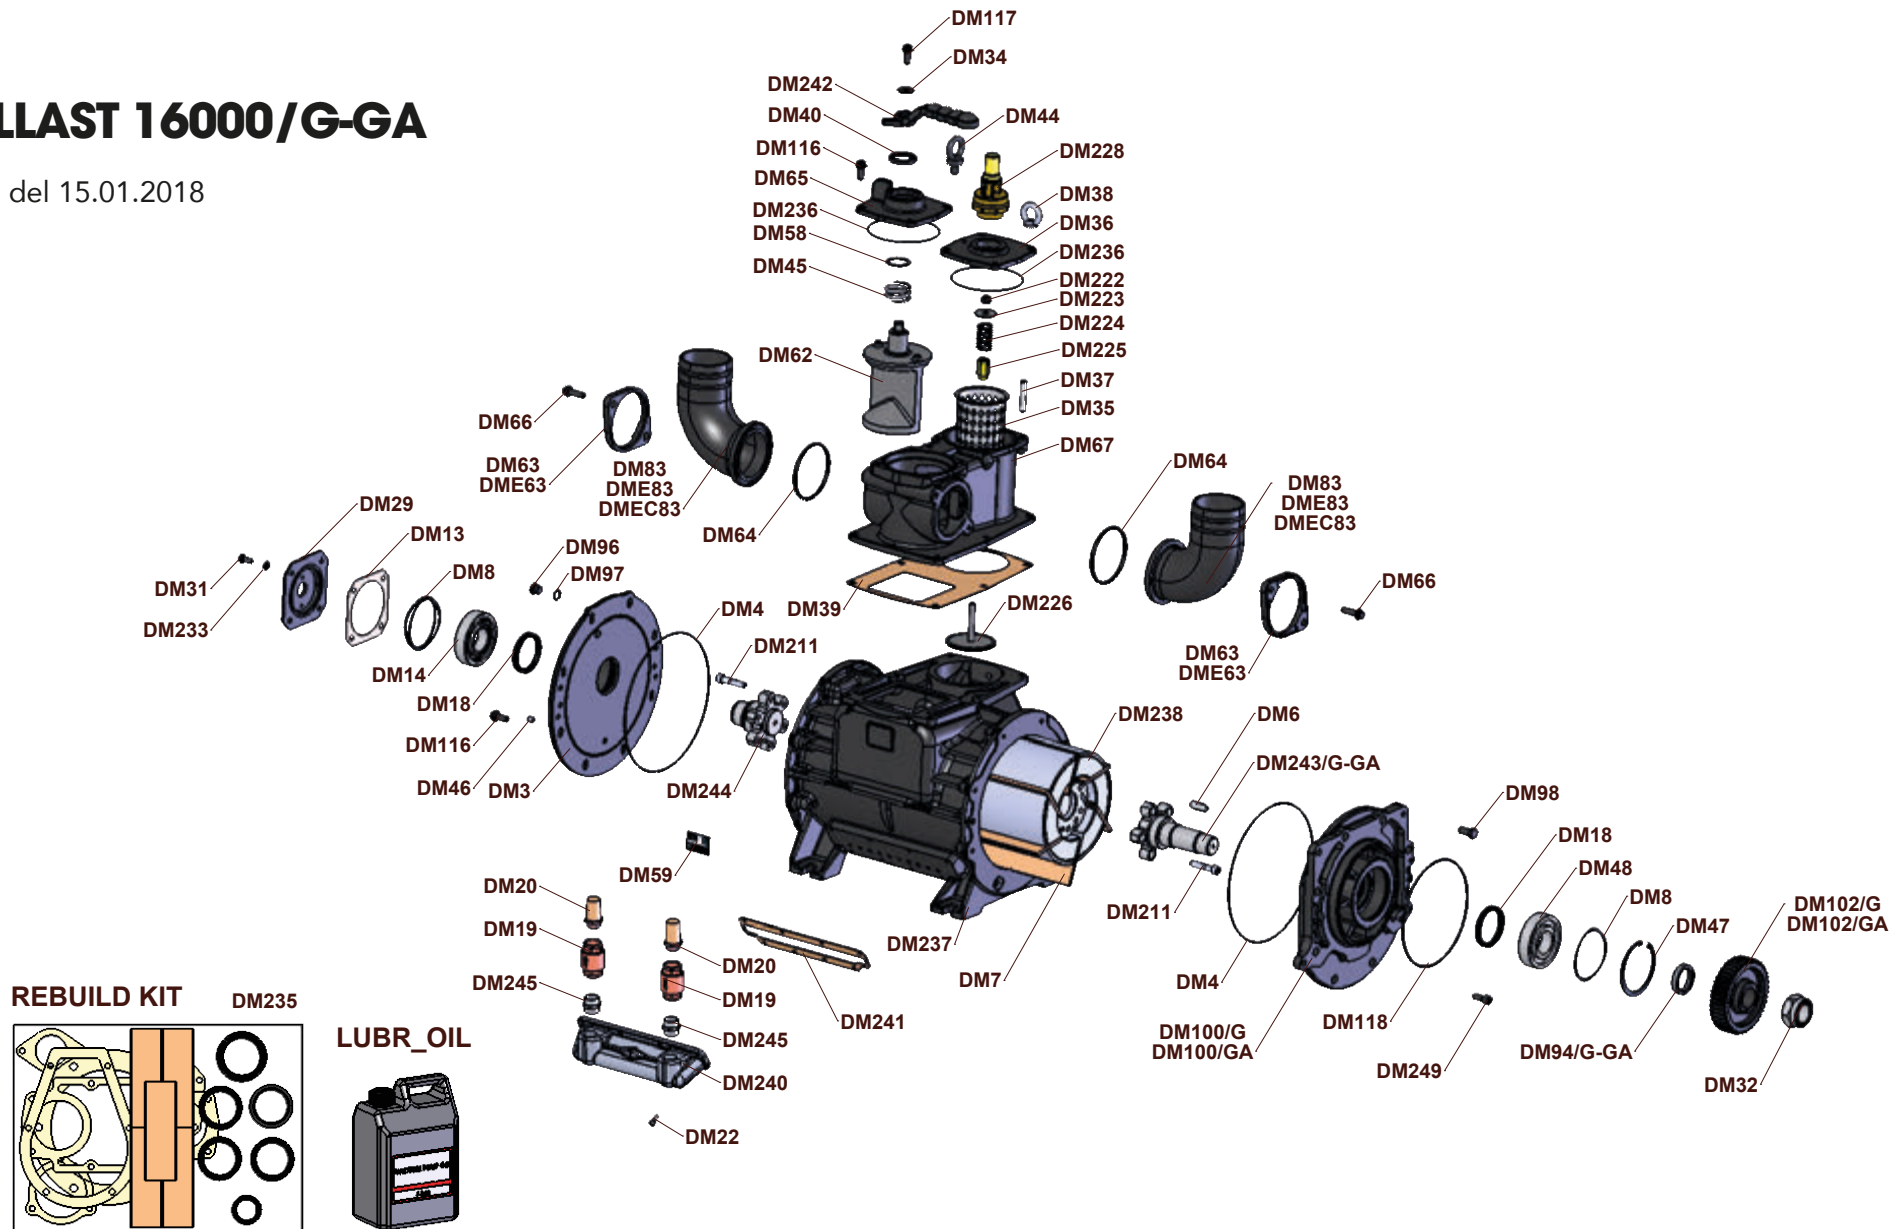

Battioni®
Pagani

BALLAST 16000/G-GA

Rel. 0 del 15.01.2018