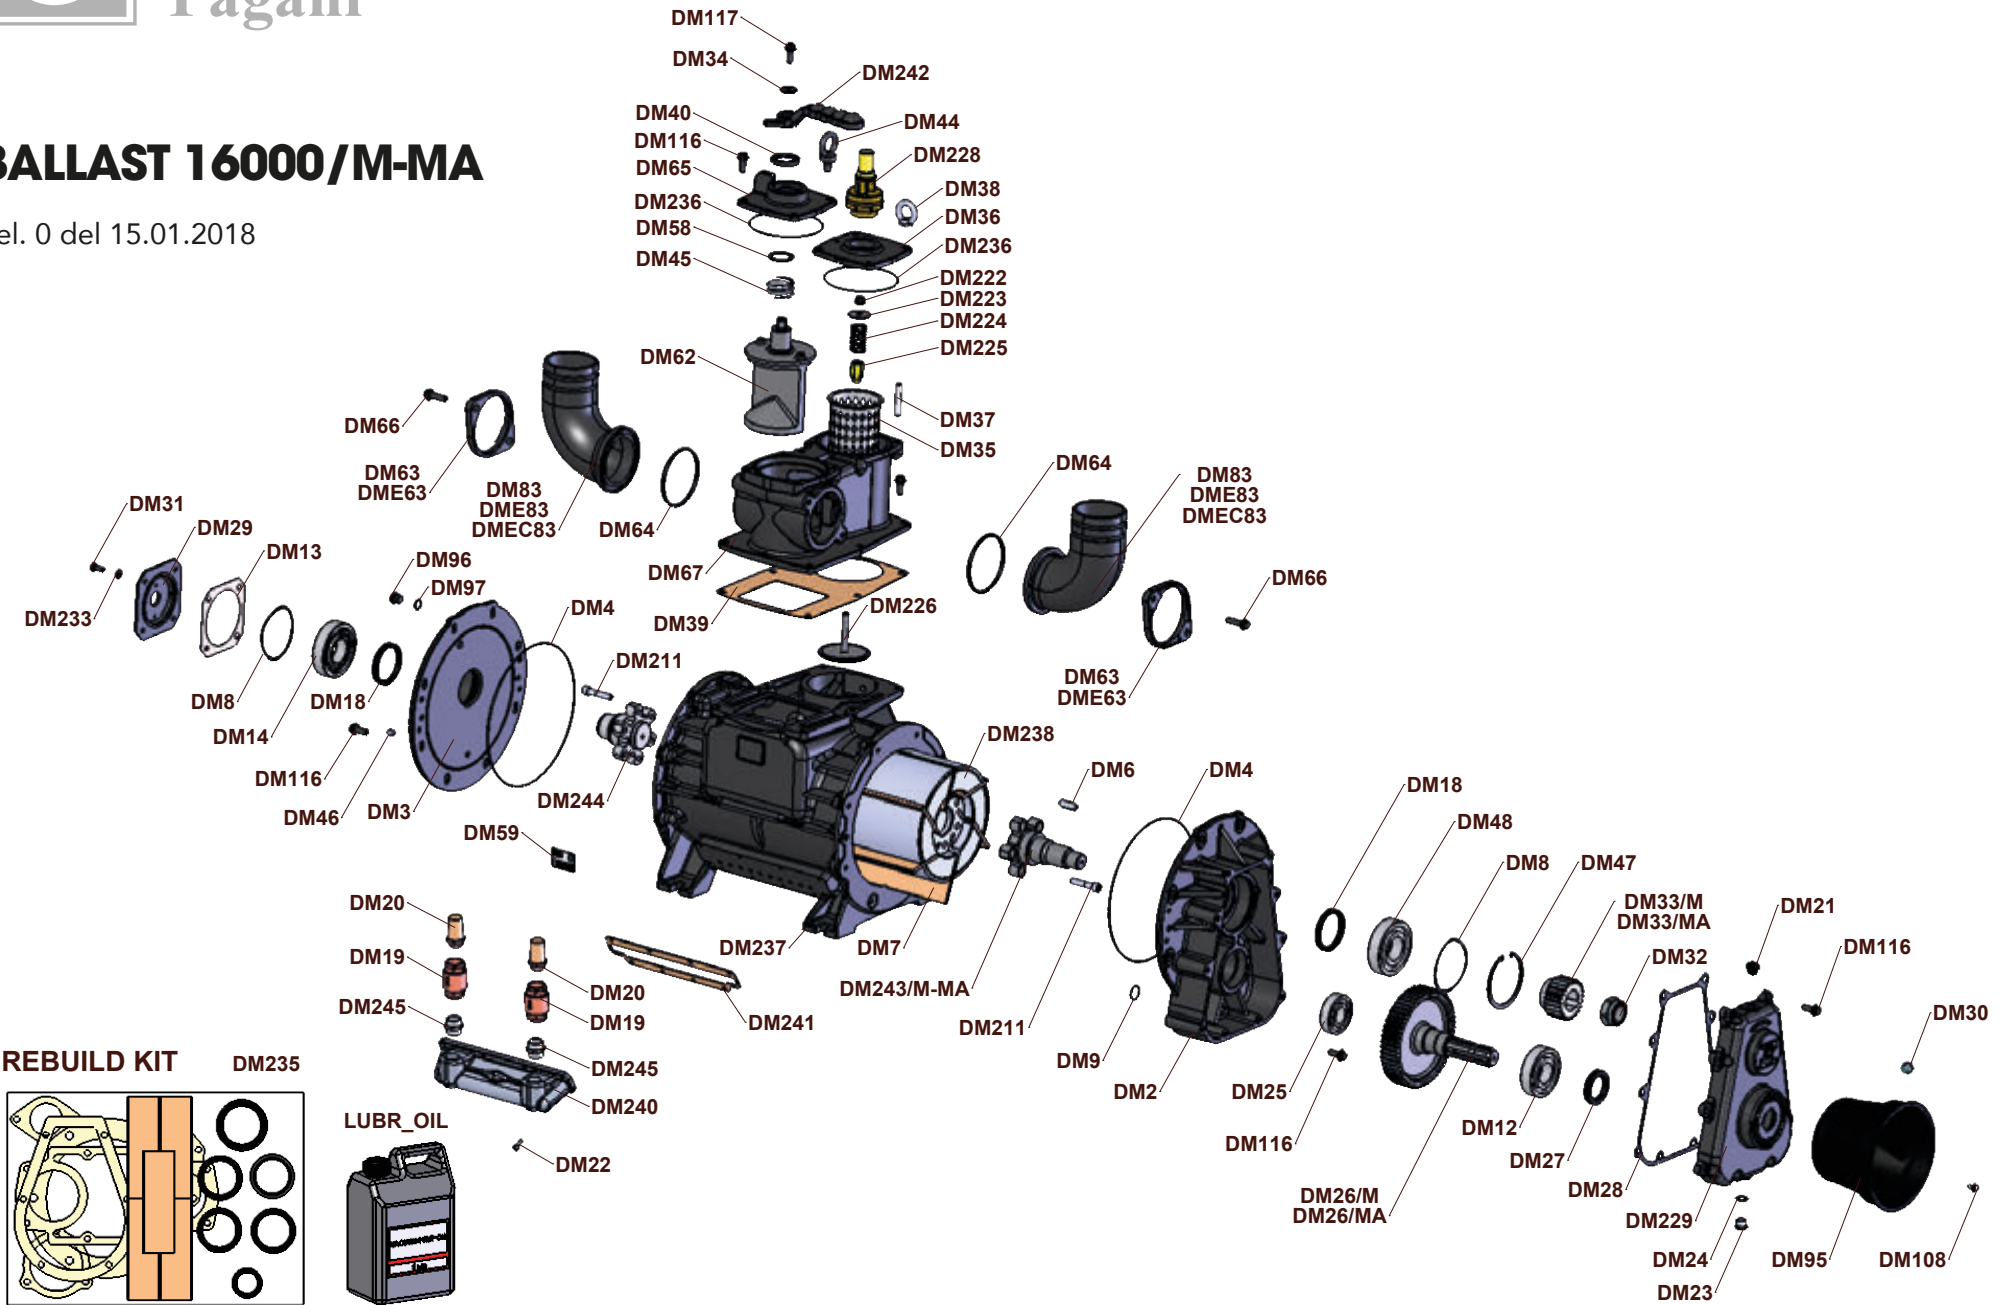

BALLAST 16000/M-MA

Rel. 0 del 15.01.2018