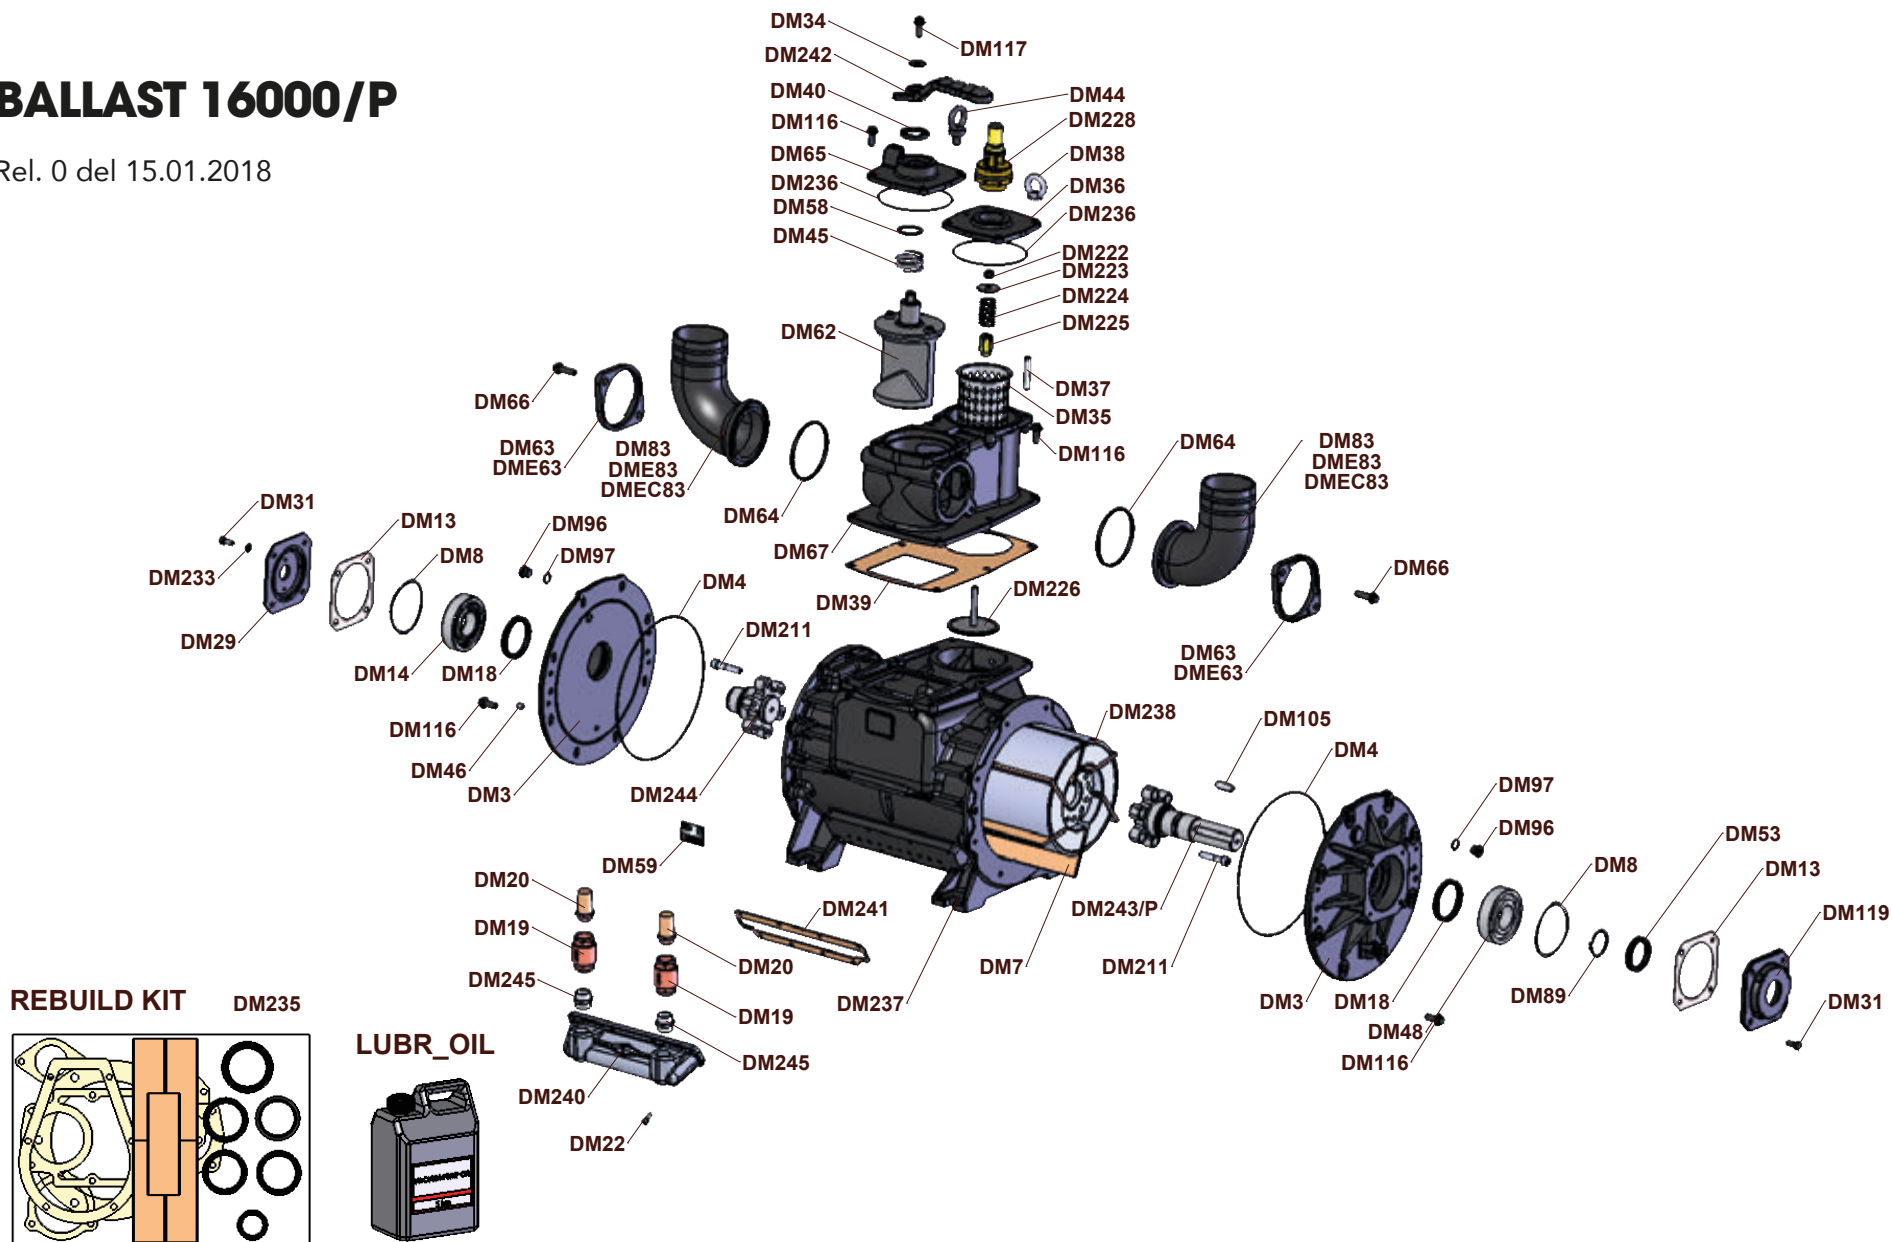

Battioni®
Pagani

BALLAST 16000/P

Rel. 0 del 15.01.2018