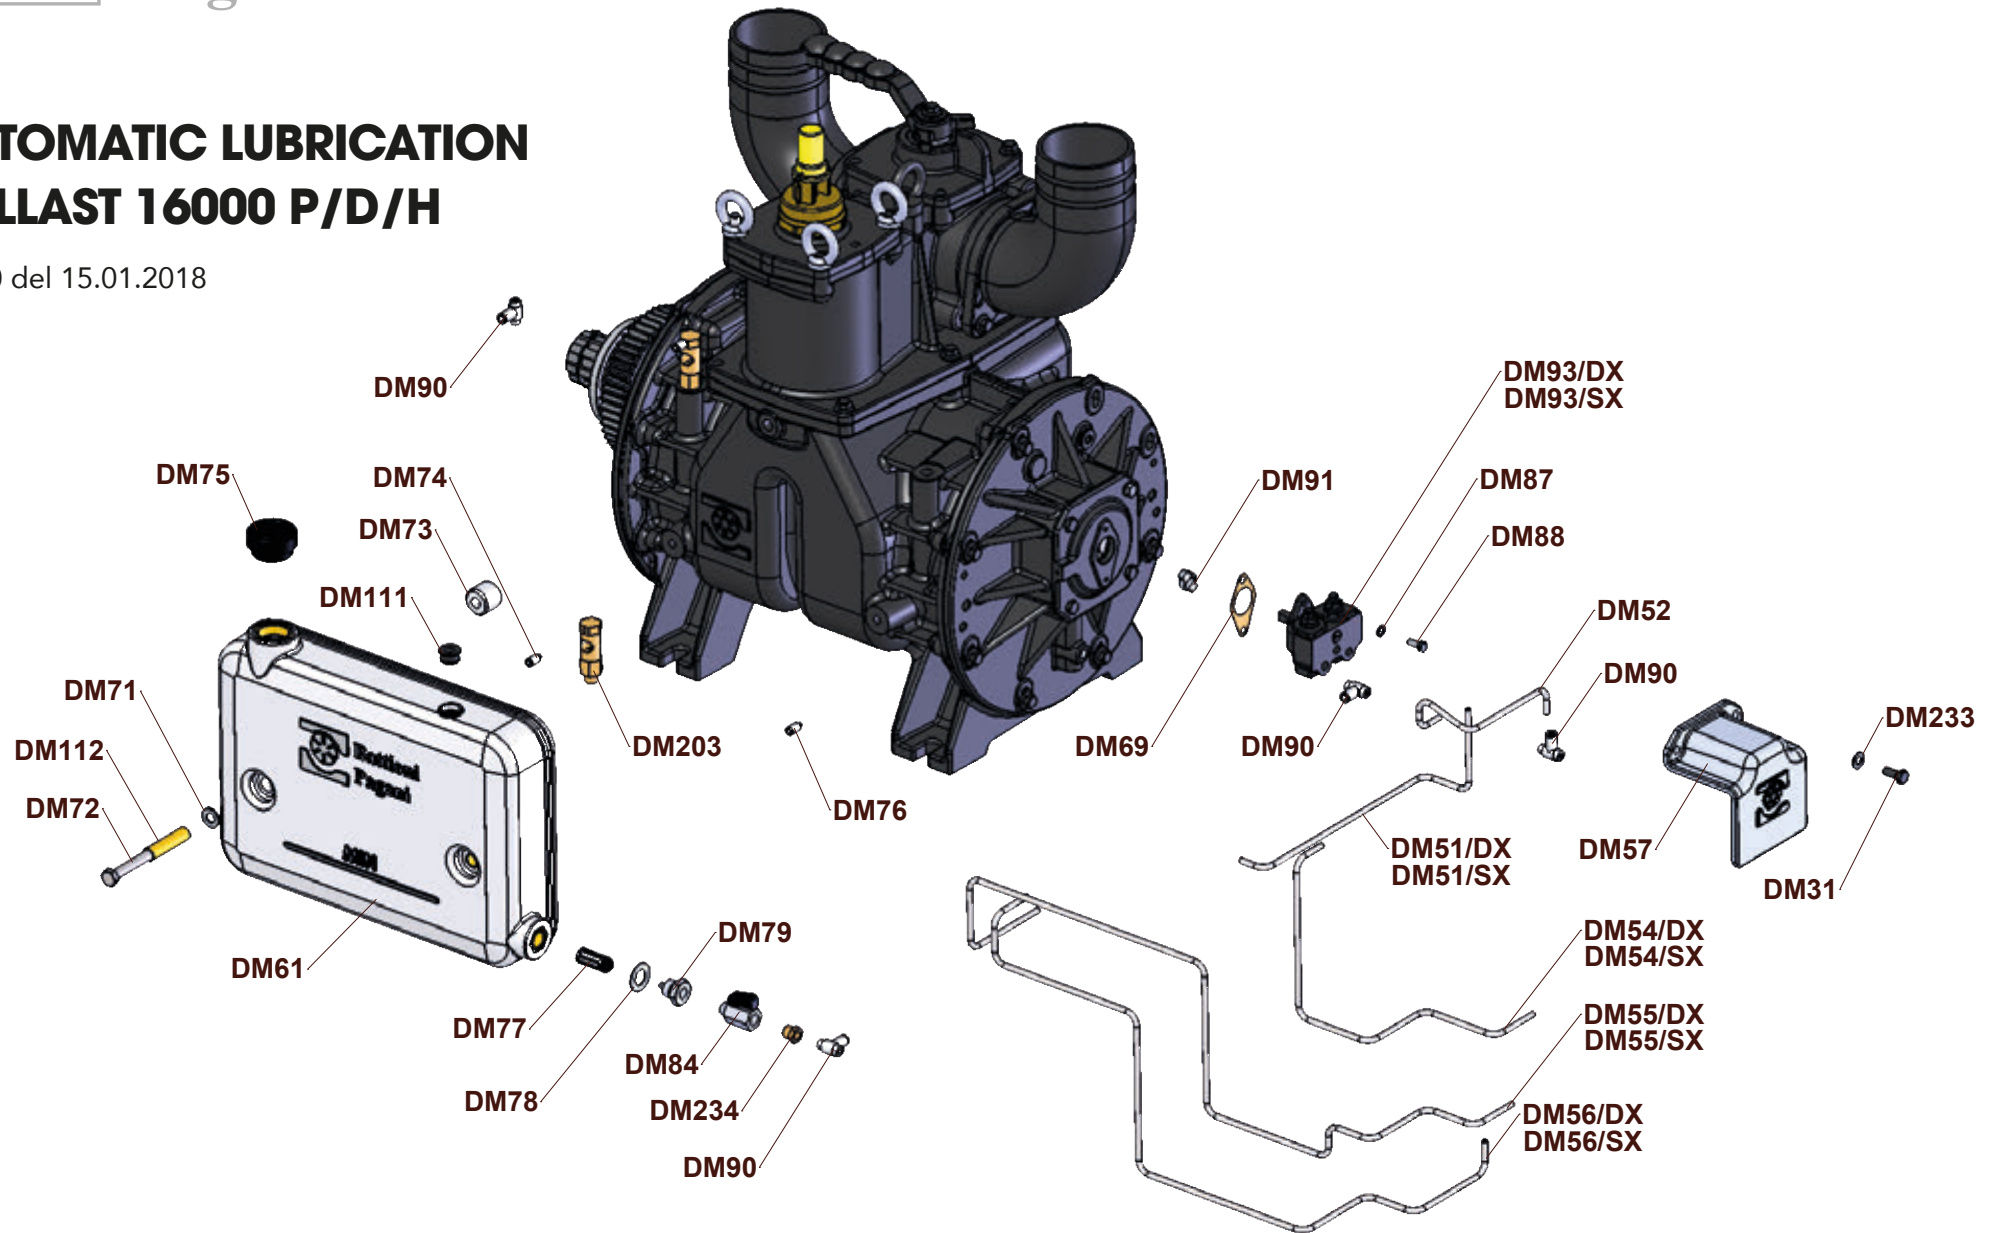

Rel. 0 del 15.01.2018

AUTOMATIC LUBRICATION BALLAST 16000 P/D/H

Rel. 0 del 15.01.2018

BALLAST 16000

<i>Articolo</i> (Article)	<i>Codice</i> (Code)	<i>Descrizione</i>	<i>(Description)</i>	<i>Q.ty</i>	<i>Um</i>
DM2	4010301032	SCATOLA MOLT. BALLAST 16000/M-MA	GEARBOX - BALLAST 16000/M-MA	1	pcs
DM3	4010401074	FLANGIA ANT. POST. BALLAST 16000	FRONT & BACK FLANGE BALLAST 16000	2	pcs
DM4	5030210078	ANELLO TENUTA OR 3101 257,8X2,62	SEAL RING - OR 3101 257,8X2,62	2	pcs
DM6	5050707033	CHIAVETTA 12X8X36	KEY - 12X8X36	1	pcs
DM7	4070113226	PALETTA LONG LIFE BALL16000 410X82,5X7,5	LONG LIFE BLADE BIGMEC15500 410X82,5X7,5	6	pcs
DM8	5012207003	ANELLO DI COMPENSAZIONE Ø 100	COMPRESSION & THRUST RING D100	2	pcs
DM9	5030210079	ANELLO DI TENUTA OR 2093 - 23,52X1,78	SEAL RING - OR 2093	2	pcs
DM12	5012107050	CUSCINETTO A SFERE 6308 - SKF	BALL BEARING 6308 - SKF	1	pcs
DM13	4030108023	GUARN. COPERCHIO ANT. E POST. WPT	BACK COVER GASKET - WPT	2	pcs
DM14	5012107049	CUSCINETTO A RULLI NU 309 - SKF	ROLL BEARING NU 309 - SKF	1	pcs
DM18	5030300045	PARAOLIO 60X75X10 DCP	OIL SEAL - 60X75X10 - DCP	2	pcs
DM19	5040303030	VALVOLA UNIDIREZIONALE D 3/4" BALLAST	UNIDIRECTIONAL VALVE D 3/4" BALLAST	2	pcs
DM20	5080005004	FILTRO ARIA VALV. UNID. 3/4"	AIR FILTER - ONE-WAY VALVE 3/4"	2	pcs
DM21	5060605001	TAPPO CARICO OLIO D 3/8" GAS	OIL PLUG - D 3/8" GAS	1	pcs
DM22	5050107008	VITE M 6X16 TCEI	SCREW - M 6X16 TCEI	8	pcs
DM23	5050906008	TAPPO D 3/8" GAS - DIN 908 -	PLUG - D 3/8" GAS	1	pcs
DM24	5050202008	RONDELLA D 17X22X1,5 ALLUMINIO	ALUMINIUM WASHER - D 17X22X1,5	1	pcs
DM25	5012107051	CUSCINETTO A SFERE 6306 - SKF	BALL BEARING 6306 - SKF	1	pcs
DM26/K	4020507005	INGR. CON ALBERO STAR-SE-WPT Z52-M2,5	GEAR WITH SHAFT - Z52-M2,5 STAR-SE	1	pcs
DM26/KA	4020507009	INGR. CON ALBERO STAR-WPT/MA Z44-M2,5	GEAR WITH SHAFT - Z52-M2,5 STAR/MA	1	pcs