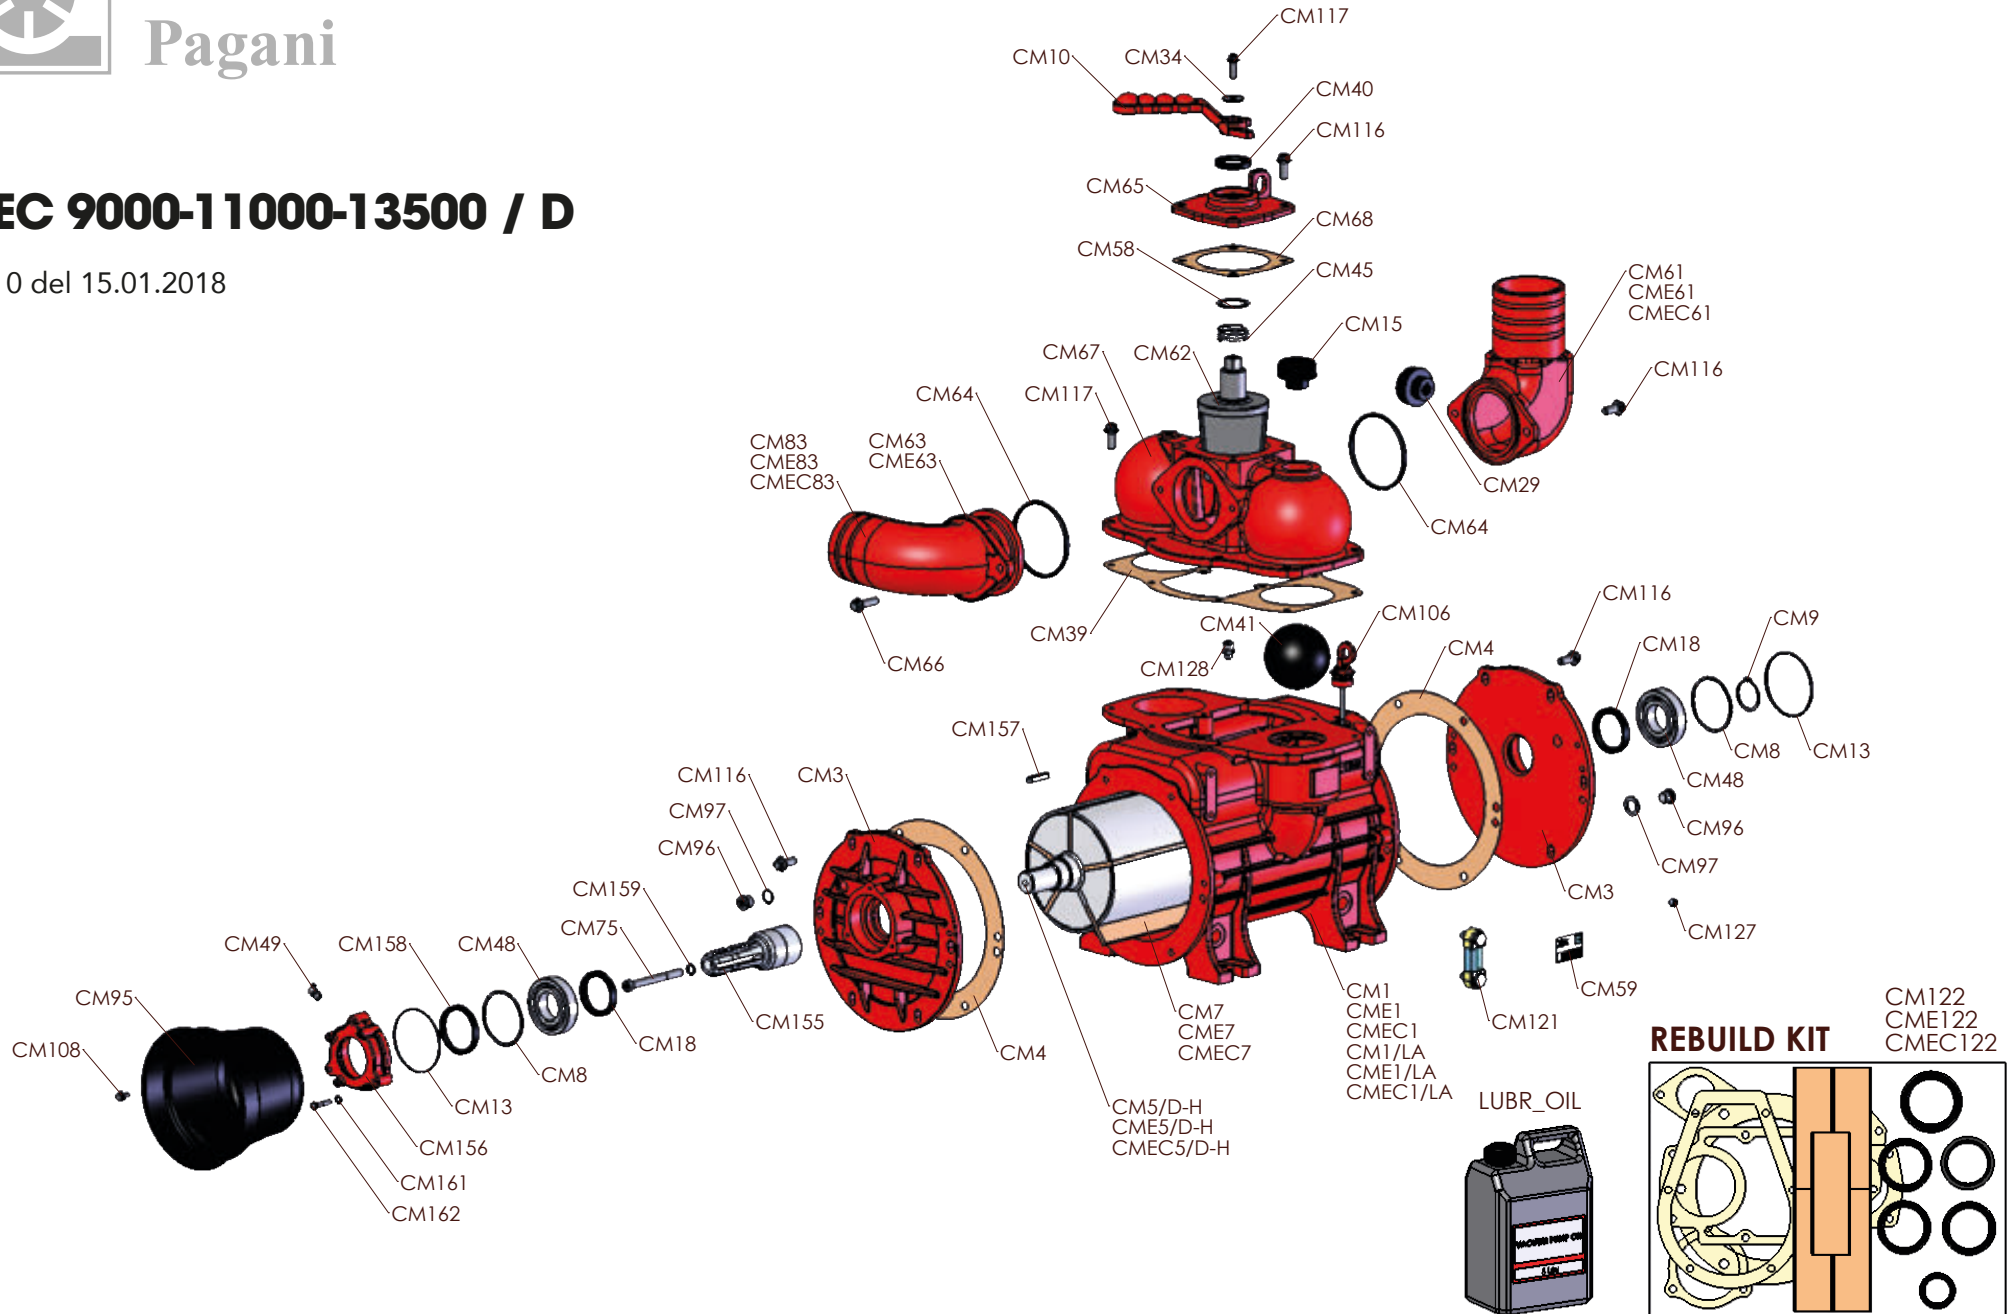

**Battioni®
Pagani**

MEC 9000/11000/13500

MEC 9000-11000-13500 / D

Rel. 0 del 15.01.2018