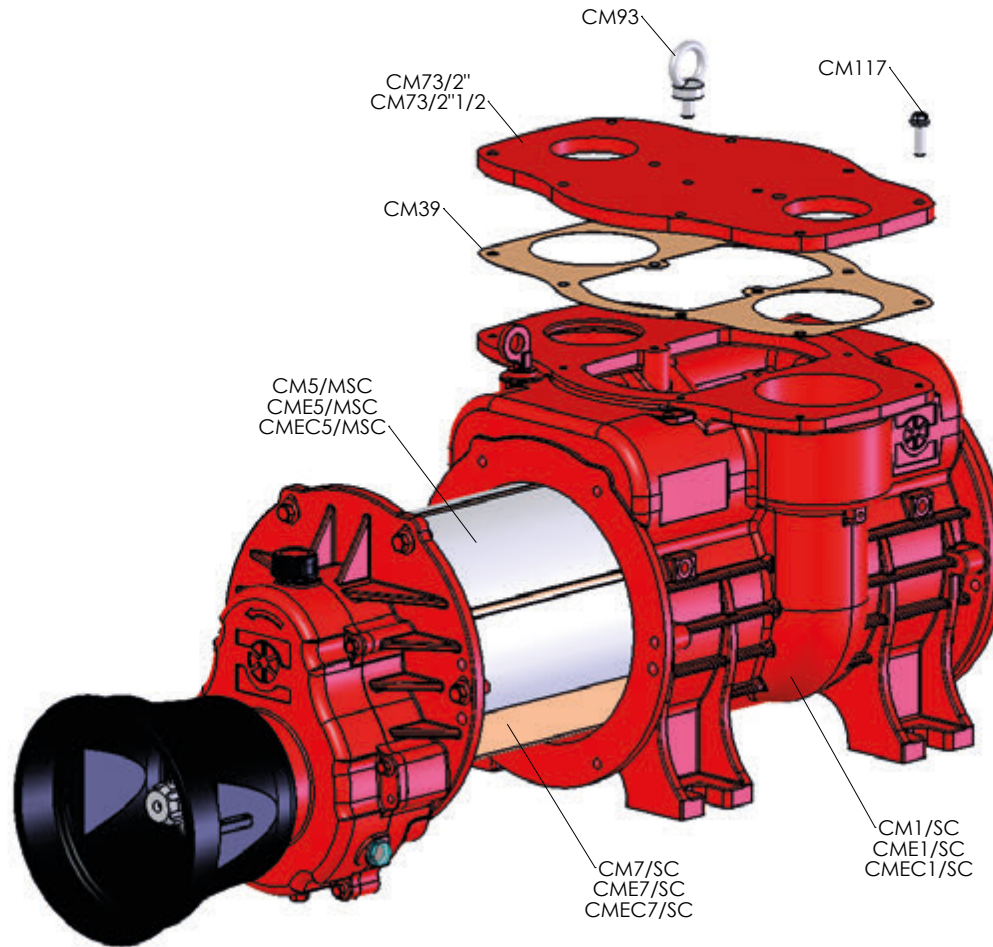

LUBR_OIL

REBUILD KIT
CM122/SC
CME122/SC
CMEC122/SC

MEC 9000-11000-13500

<i>Articolo</i> (Article)	<i>Codice</i> (Code)	<i>Descrizione</i>	<i>(Description)</i>	<i>Q.ty</i>	<i>Um</i>
CM1	4010101085	CORPO POMPA MEC 9000 LF	HOUSING - MEC 9000 LF	1	pcs
CM1/LA	4010101101	CORPO POMPA MEC 9000 LA	HOUSING - MEC 9000 LA	1	pcs
CM1/SC	4010101113	CORPO POMPA MEC 9000 SC LF	HOUSING - MEC 9000 SC LF	1	pcs
CME1	4010101086	CORPO POMPA MEC 11000 LF	HOUSING - MEC 11000 LF	1	pcs
CME1/LA	4010101104	CORPO POMPA MEC 11000 LA	HOUSING - MEC 11000 LA	1	pcs
CME1/SC	4010101107	CORPO POMPA MEC 11000 SC LF	HOUSING - MEC 11000 SC LF	1	pcs
CMEC1	4010101087	CORPO POMPA MEC 13500 LF	HOUSING - MEC 13500 LF	1	pcs
CMEC1/LA	4010101108	CORPO POMPA MEC 13500 LA	HOUSING - MEC 13500 LA	1	pcs
CMEC1/SC	4010101114	CORPO POMPA MEC 13500 SC LF	HOUSING - MEC 13500 SC LF	1	pcs
CM2	4010301028	SCATOLA MOLT. MEC 9000-11000-13500/M	GEARBOX - MEC 9000-11000-13500/M	1	pcs
CM3	4010401061	FLANGIA ANT. POST. MEC 9000-11000-13500	FRONT & BACK FLANGE MEC 9000-11000-13500	1	pcs
CM4	4030108048	GUARN. FLANGIA MEC 9-11-13500	BODY GASKET MEC 9-11-13500	2	pcs
CM5/M10	4010220175	ROTORE MEC 9000/M CH.D10	ROTOR - MEC 9000/M KEY 10	1	pcs
CME5/M10	4010220176	ROTORE MEC 11000/M CH.D10	ROTOR - MEC 11000/M KEY 10	1	pcs
CMEC5/M10	4010220177	ROTORE MEC 13500/M CH.D10	ROTOR - MEC 13500/M KEY 10	1	pcs
CM5/MSC	4010220181	ROTORE MEC 9000/M SENZA COLL. CH.10	ROTOR - MEC 9000/M SC KEY 10	1	pcs
CME5/MSC	4010220182	ROTORE MEC 11000/M SENZA COLL. CH.10	ROTOR - MEC 11000/M SC KEY 10	1	pcs
CMEC5/MSC	4010220183	ROTORE MEC 13500/M SENZA COLL. CH.10	ROTOR - MEC 13500/M SC KEY 10	1	pcs
CM5/P	4010220147	ROTORE MEC 9000/P	ROTOR - MEC 9000/P	1	pcs
CME5/P	4010220148	ROTORE MEC 11000/P	ROTOR - MEC 11000/P	1	pcs