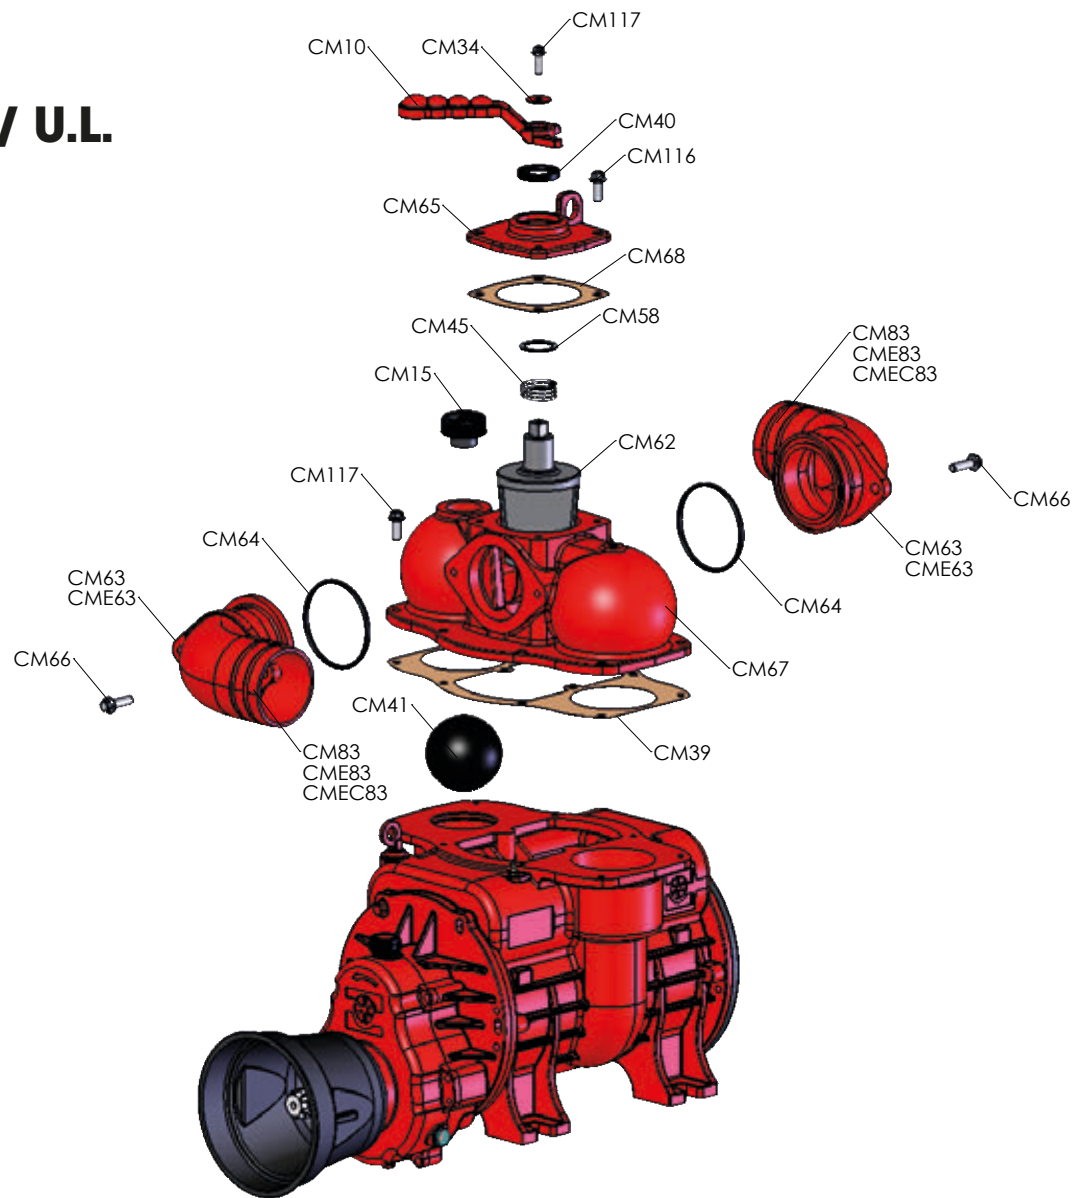

Battioni®
Pagani

MEC 9000-11000-13500 / U.L.

Rel. 0 del 15.01.2018